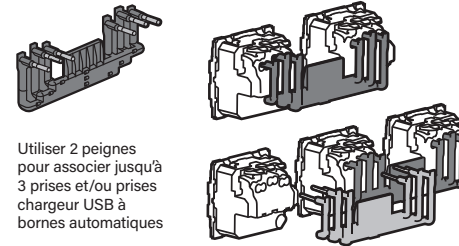

Utiliser 2 peignes
pour associer jusqu'à
3 prises et/ou prises
chargeur USB à
bornes automatiques