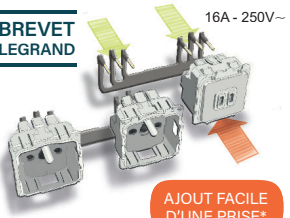

LE14759AA

CF0100
3 414972 646550
Made in Slovakia

LEGRAND - Pro & Consumer Service
BP 30076 - 87002 Limoges CEDEX FRANCE
www.legrand.fr

legrand

Céliane™

PEIGNE
DE CONNEXION
16 A

BREVET
LEGRAND

*Permet le raccordement de 2 prises de courant ou USB, à bornes automatiques

Design and Quality by LEGRAND (France)

Retrouvez
la gamme
Céliane sur
legrand.fr