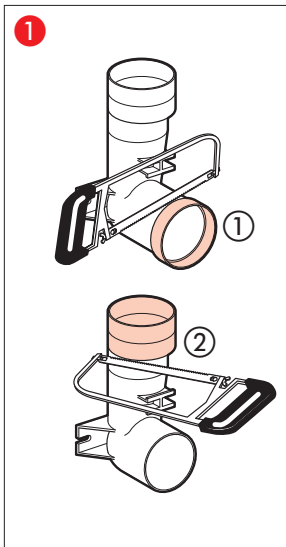

CM0261

- Montage sur mur périphérique
- Montage op perifere eenheid
- Peripheral wall mounting
- Montage auf Umfangsmauer
- Montaje sobre pared periférica

- Montagem em parede periférica
- Τοποθέτηση σε περιμετρικό τοίχο
- Монтаж в стене
- Çevre duvarına montaj

- Montage sur cloison de séparation
- Montage op tussenschot
- Partition wall mounting

- Montage auf Trennwand
- Montaje sobre plancha de separación
- Montagem em tabique de separação

- Τοποθέτηση σε διαχωριστικό πέτασμα
- Монтаж в разделительной перегородке
- Ayırma panelinin üzerine montaj