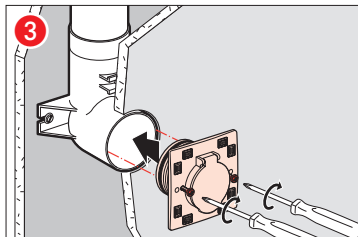

CM0261

- Montage sur mur périphérique
- Montage op perifere eenheid
- Peripheral wall mounting
- Montage auf Umfangsmauer
- Montaje sobre pared periférica

- Montagem em parede periférica
- Τοποθέτηση σε περιμετρικό τοίχο
- Монтаж в стене
- Çevre duvarına montaj

- Montage sur cloison de séparation
- Montage op tussenschot
- Partition wall mounting

- Montage auf Trennwand
- Montaje sobre plancha de separación
- Montagem em tabique de separação

- Τοποθέτηση σε διαχωριστικό πέτασμα
- Монтаж в разделительной перегородке
- Ayırma panelinin üzerine montaj