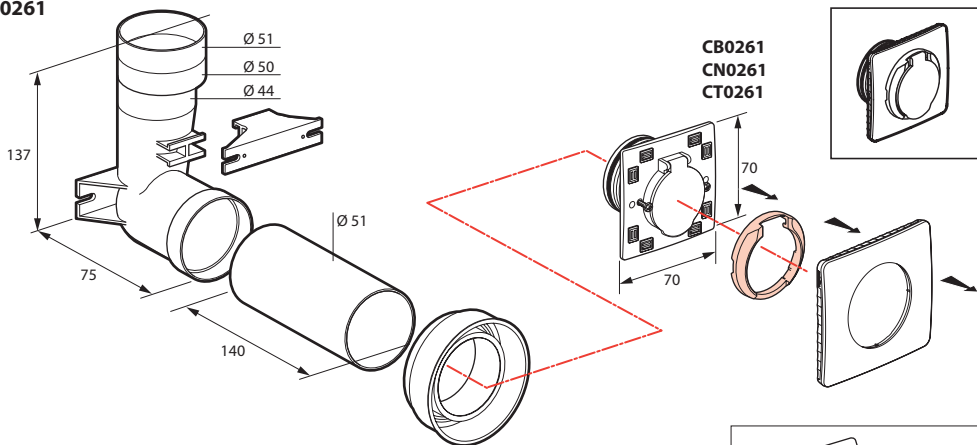

CM0261

- Montage sur mur périphérique
- Montage op perifere eenheid
- Peripheral wall mounting

- Montage auf Umfangsmauer
- Montaje sobre pared periférica
- Montagem em parede periférica

- Τοποθέτηση σε περιμετρικό τοίχο
- Монтаж в стене
- Çevre duvarına montaj