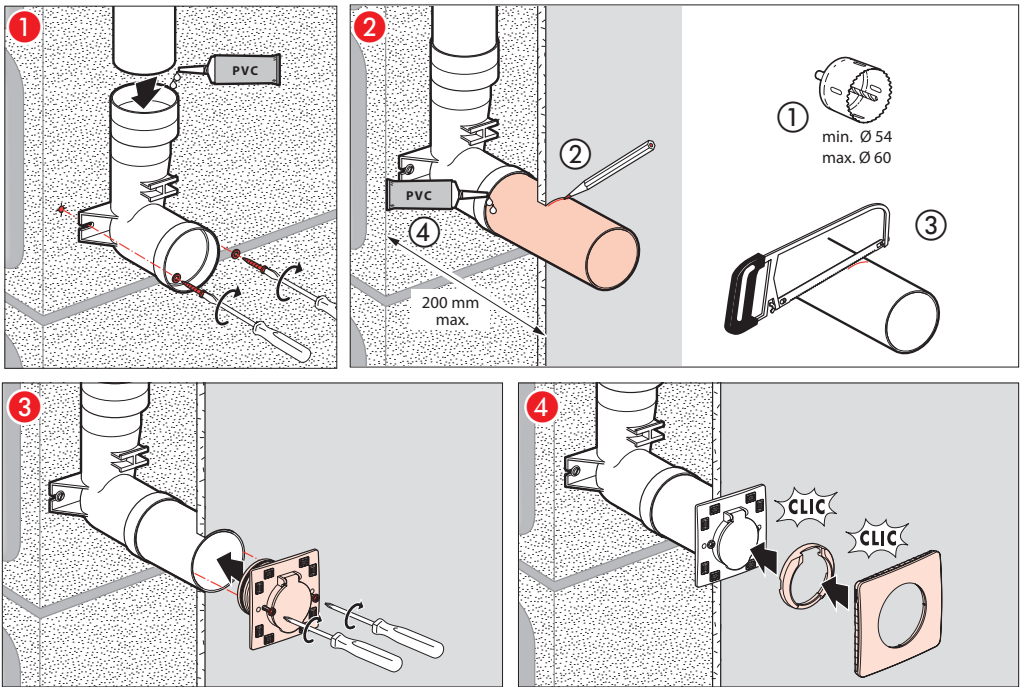

CM0261

- Montage sur mur périphérique
- Montage op perifere eenheid
- Peripheral wall mounting
- Montage auf Umfangsmauer
- Montaje sobre pared periférica

- Montagem em parede periférica
- Τοποθέτηση σε περιμετρικό τοίχο
- Монтаж в стене
- Çevre duvarına montaj

- Montage sur cloison de séparation
- Montage op tussenschot
- Partition wall mounting

- Montage auf Trennwand
- Montaje sobre plancha de separación
- Montagem em tabique de separação

- Τοποθέτηση σε διαχωριστικό πέτασμα
- Монтаж в разделительной перегородке
- Ayırma panelinin üzerine montaj