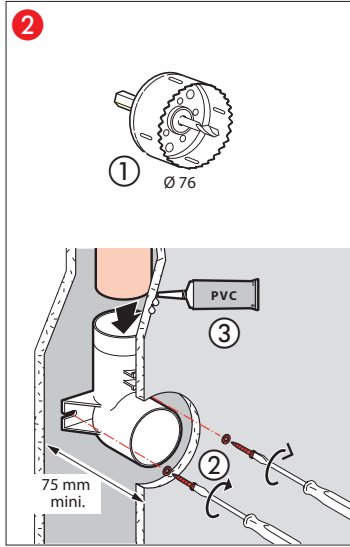

- Montage sur cloison de séparation
- Montage op tussenschot
- Partition wall mounting

- Montage auf Trennwand
- Montaje sobre plancha de separación
- Montagem em tabique de separação

- Τοποθέτηση σε διαχωριστικό πέτασμα
- Монтаж в разделительной перегородке
- Ayırma panelinin üzerine montaj