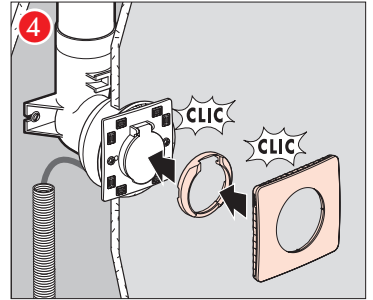

CM0261

- Montage sur mur périphérique
- Montage op perifere eenheid
- Peripheral wall mounting

- Montage auf Umfangsmauer
- Montaje sobre pared periférica
- Montagem em parede periférica

- Τοποθέτηση σε περιμετρικό τοίχο
- Монтаж в стене
- Çevre duvarına montaj

- Montage sur cloison de séparation
- Montage op tussenschot
- Partition wall mounting

- Montage auf Trennwand
- Montaje sobre plancha de separación
- Montagem em tabique de separação

- Τοποθέτηση σε διαχωριστικό πέτασμα
- Монтаж в разделительной перегородке
- Ayırma panelinin üzerine montaj