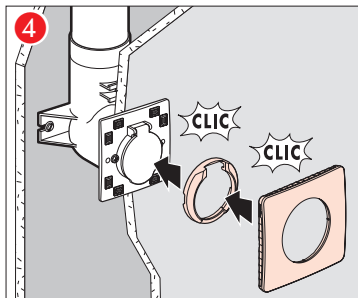

CM0261

- Montage sur mur périphérique
- Montage op perifere eenheid
- Peripheral wall mounting
- Montage auf Umfangsmauer
- Montaje sobre pared periférica

- Montagem em parede periférica
- Τοποθέτηση σε περιμετρικό τοίχο
- Монтаж в стене
- Çevre duvarına montaj

- Montage sur cloison de séparation
- Montage op tussenschot
- Partition wall mounting

- Montage auf Trennwand
- Montaje sobre plancha de separación
- Montagem em tabique de separação

- Τοποθέτηση σε διαχωριστικό πέτασμα
- Монтаж в разделительной перегородке
- Ayırma panelinin üzerine montaj