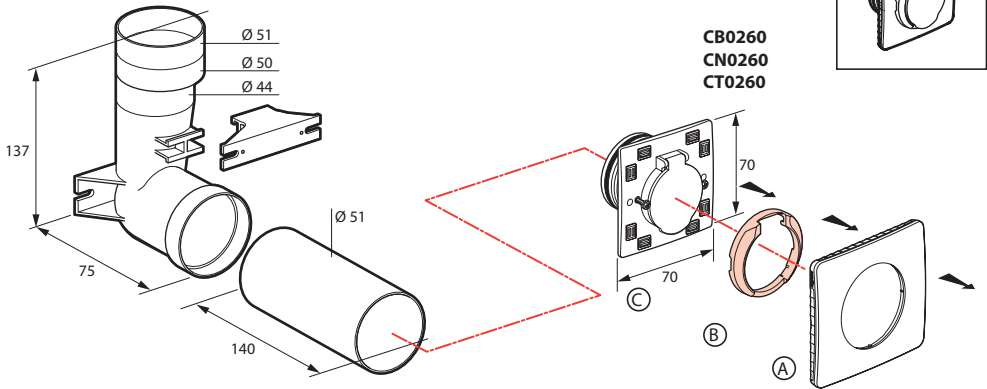

CM0261

- Montage sur mur périphérique
- Montage op perifere eenheid
- Peripheral wall mounting
- Montage auf Umfangsmauer
- Montaje sobre pared periférica

- Montagem em parede periférica
- Τοποθέτηση σε περιμετρικό τοίχο
- Монтаж в стене
- Çevre duvarına montaj

- Montage sur cloison de séparation
- Montage op tussenschot
- Partition wall mounting

- Montage auf Trennwand
- Montaje sobre plancha de separación
- Montagem em tabique de separação

- Τοποθέτηση σε διαχωριστικό πέτασμα
- Монтаж в разделительной перегородке
- Ayırma panelinin üzerine montaj