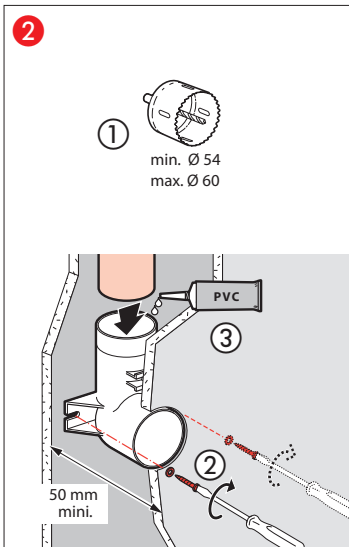

CM0261

- Montage sur mur périphérique
- Montage op perifere eenheid
- Peripheral wall mounting
- Montage auf Umfangsmauer
- Montaje sobre pared periférica

- Montagem em parede periférica
- Τοποθέτηση σε περιμετρικό τοίχο
- Монтаж в стене
- Çevre duvarına montaj

- Montage sur cloison de séparation
- Montage op tussenschot
- Partition wall mounting

- Montage auf Trennwand
- Montaje sobre plancha de separación
- Montagem em tabique de separação

- Τοποθέτηση σε διαχωριστικό πέτασμα
- Монтаж в разделительной перегородке
- Ayırma panelinin üzerine montaj