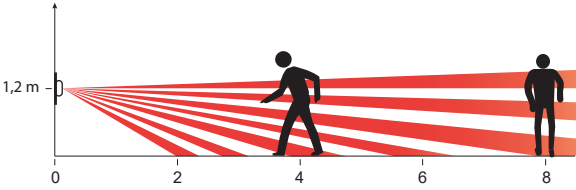

LUX	MAX
TIME	5 s
	4 m