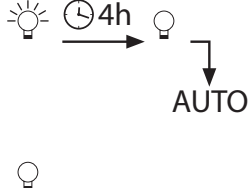

3 982 05A/38A/39A/40A - 6 653 22A - 6 654 22A - 7 211 35A/76A  
 7 212 76A - 7 213 35A/76A - 7 214 35A/76A - 7 520 70A  
 7 521 70A/72A/77A - 7 522 70A/72A - 7 523 70A/72A - 7 527 70A  
 7 528 70A - 7 529 70A - 7 563 73A - 7 621 83A - 7 622 83A - 7 623 83A  
 7 624 83A - 7 645 83A - 7 646 83A - 7 647 83A - 7 650 37 - 7 681 13A  
 7 682 13A - 7 683 13A - 7 684 13A - 7 685 13A - 7 686 13A - 7 688 13A  
 7 689 13A - 8 631 48A/50A - 8 633 48A/50A - 8 634 48A/50A  
 8 635 48A/50A - 8 640 10A - NP2512BK/MG/WH - 3 982 05B/38B/39B/  
 40B - 8 631 48B/50B - 8 633 48B/50B - 8 634 48B/50B - 8 635 48B/50B  
 8 640 10B

+35°C +5°C	1 x 2,5 mm <sup>2</sup>	LED					
240V~	Max.	150 W	100 VA	100 VA	150 VA	150 VA	150 VA
	Min.	2 W	2 VA	2 VA	2 VA	2 VA	2 VA
110V~	Max.	75 W	50 VA	50 VA	75 VA	75 VA	75 VA
	Min.	2 W	2 VA	2 VA	2 VA	2 VA	2 VA

<b>LUX</b>	MAX
<b>TIME</b>	5 s
	4 m

- ✓ ON
- ✓ AUTO
- ✓ OFF

- ✓ ON
- ✓ AUTO
- ✗ OFF

- ✓ ON
- ✓ AUTO
- ✗ OFF