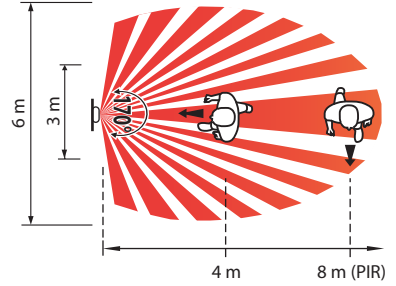

3 982 05A/38A/39A/40A - 6 653 22A - 6 654 22A - 7 211 35A/76A  
 7 212 76A - 7 213 35A/76A - 7 214 35A/76A - 7 520 70A  
 7 521 70A/72A/77A - 7 522 70A/72A - 7 523 70A/72A - 7 527 70A  
 7 528 70A - 7 529 70A - 7 563 73A - 7 621 83A - 7 622 83A - 7 623 83A  
 7 624 83A - 7 645 83A - 7 646 83A - 7 647 83A - 7 650 37 - 7 681 13A  
 7 682 13A - 7 683 13A - 7 684 13A - 7 685 13A - 7 686 13A - 7 688 13A  
 7 689 13A - 8 631 48A/50A - 8 633 48A/50A - 8 634 48A/50A  
 8 635 48A/50A - 8 640 10A - NP2512BK/MG/WH - 3 982 05B/38B/39B/  
 40B - 8 631 48B/50B - 8 633 48B/50B - 8 634 48B/50B - 8 635 48B/50B  
 8 640 10B

+35°C +5°C	1 x 2,5 mm <sup>2</sup>	LED					
240V~	Max.	150 W	100 VA	100 VA	150 VA	150 VA	150 VA
	Min.	2 W	2 VA	2 VA	2 VA	2 VA	2 VA
110V~	Max.	75 W	50 VA	50 VA	75 VA	75 VA	75 VA
	Min.	2 W	2 VA	2 VA	2 VA	2 VA	2 VA

<b>LUX</b>	MAX
<b>TIME</b>	5 s
	4 m

- ✓ ON
- ✓ AUTO
- ✓ OFF

- ✓ ON
- ✓ AUTO
- ✗ OFF

- ✓ ON
- ✓ AUTO
- ✗ OFF