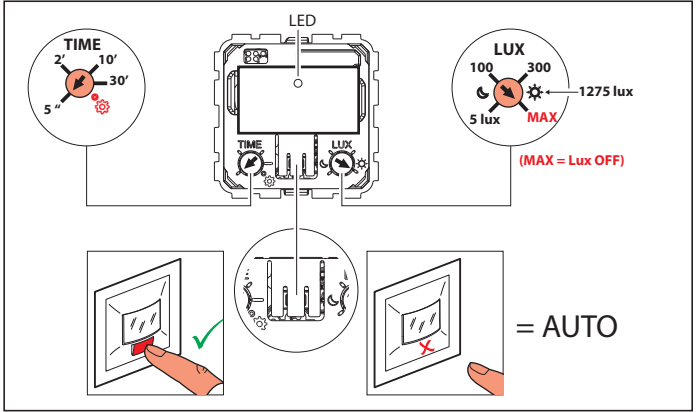

3 982 05A/38A/39A/40A - 6 653 22A - 6 654 22A - 7 211 35A/76A  
 7 212 76A - 7 213 35A/76A - 7 214 35A/76A - 7 520 70A  
 7 521 70A/72A/77A - 7 522 70A/72A - 7 523 70A/72A - 7 527 70A  
 7 528 70A - 7 529 70A - 7 563 73A - 7 621 83A - 7 622 83A - 7 623 83A  
 7 624 83A - 7 645 83A - 7 646 83A - 7 647 83A - 7 650 37 - 7 681 13A  
 7 682 13A - 7 683 13A - 7 684 13A - 7 685 13A - 7 686 13A - 7 688 13A  
 7 689 13A - 8 631 48A/50A - 8 633 48A/50A - 8 634 48A/50A  
 8 635 48A/50A - 8 640 10A - NP2512BK/MG/WH - 3 982 05B/38B/39B/  
 40B - 8 631 48B/50B - 8 633 48B/50B - 8 634 48B/50B - 8 635 48B/50B  
 8 640 10B

+35°C +5°C	1 x 2,5 mm <sup>2</sup>	LED					
240V~	Max.	150 W	100 VA	100 VA	150 VA	150 VA	150 VA
	Min.	2 W	2 VA	2 VA	2 VA	2 VA	2 VA
110V~	Max.	75 W	50 VA	50 VA	75 VA	75 VA	75 VA
	Min.	2 W	2 VA	2 VA	2 VA	2 VA	2 VA

<b>LUX</b>	MAX
<b>TIME</b>	5 s
	4 m

- ✓ ON
- ✓ AUTO
- ✓ OFF

- ✓ ON
- ✓ AUTO
- ✗ OFF

- ✓ ON
- ✓ AUTO
- ✗ OFF