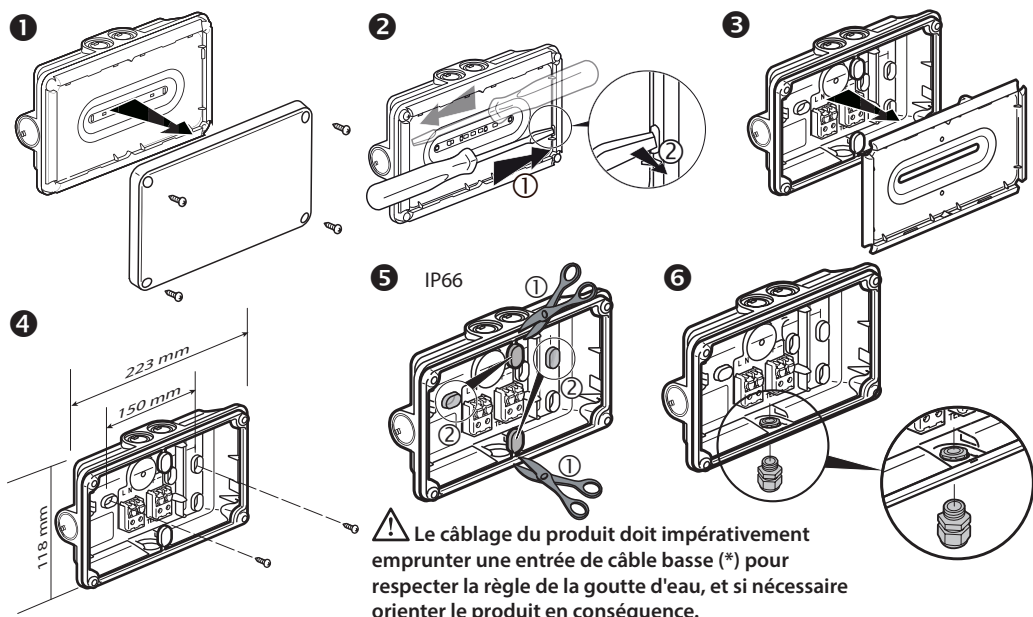

URAPROOF V

127 514V/515V/524V/525V

IP66 - IK10 ☐

1 Caractéristiques

Références	Désignation	Flux	Consommation	IP	IK
127 514V	LSC Evacuation 48-220 V$\equiv$ / 230 V$\sim$	45 lm	1,1 W / 3 VA	66	10
127 524V	LSC Ambiance 48-220 V$\equiv$ / 230 V$\sim$	400 lm	5,5 W / 12 VA		
127 515V	LSC Evacuation 24 V$\equiv$	45 lm	1,5 W		
127 525V	LSC Ambiance 24 V$\equiv$	400 lm	4,1 W		

2 Installation