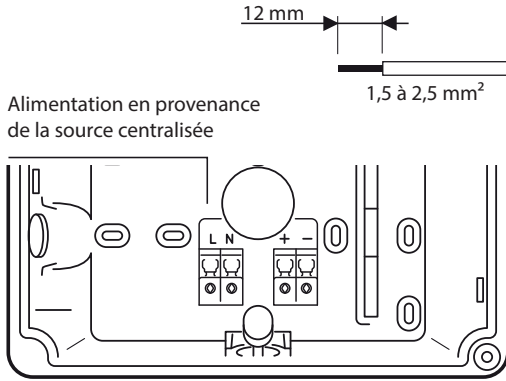

3 Raccordement

(*) Conformément aux règles de l'art des installations électriques.

4 Informations de sécurité

La source lumineuse de ce luminaire n'est pas remplaçable. Lorsque la source lumineuse atteint sa fin de vie, le luminaire entier doit être remplacé. Le secondaire de la source centralisé doit avoir un U_{out} inférieur ou égal à 230 V.

Ce produit doit être installé conformément aux règles d'installation et de préférence par un électricien qualifié. Une installation incorrecte et/ou une utilisation incorrecte peuvent entraîner des risques de choc électrique ou d'incendie. Avant d'effectuer l'installation, lire la notice, tenir compte du lieu de montage spécifique au produit.

Ne pas ouvrir, démonter, altérer ou modifier l'appareil sauf mention particulière indiquée dans la notice. Tous les produits **Ura** doivent exclusivement être ouverts et réparés par du personnel formé et habilité par **Ura**. Toute ouverture ou réparation non autorisée annule l'intégralité des responsabilités, droits à remplacement et garanties.

Utiliser exclusivement les accessoires de la marque **Ura**.

إرشادات الأمان:

يجب تركيب هذا المنتج طبقاً لقواعد التركيب ويفضل أن يقوم بالتركيب كهربائي مؤهل. فقد يؤدي التركيب الخاطئ و/أو

الاستخدام الخاطئ إلى مخاطر التعرض لصدمة كهربائية أو نشوب حريق. اقرأ النشرة قبل التركيب، وأفرد مكاناً لتركيب

المنتج خاصاً به. لا تفتح أو تفك أو تعدل أو تحوّر المنتج ما لم يُنصّر إلى ذلك بشكل محدد في النشرة. فكل منتجات URA

يجب فتحها وإصلاحها حصراً من قبل فنيين مدربين ومؤهلين لدى URA. وكل فتح أو إصلاح غير مسموح به يُبطل

المسؤوليات وحقوق الاستبدال والضمانات.

لا تستخدم سوى إكسسوارات من ماركة URA حصراً.