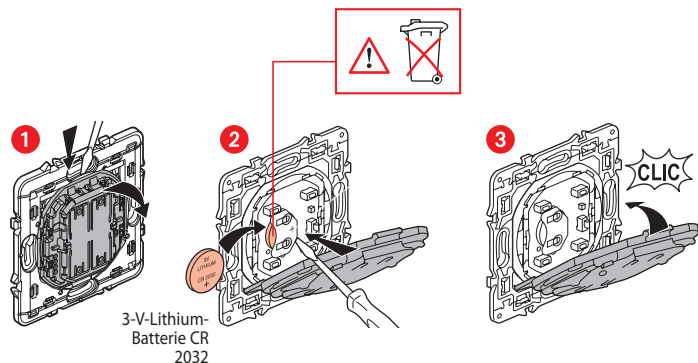

Batterietausch

VEREINFACHTE EU-KONFORMITÄTSERKLÄRUNG

Der Unterzeichner,

Legrand

erklärt, dass das in dieser Anleitung genannte funkgesteuerte Elektrogerät der Richtlinie 2014/53/EU entspricht.

Den vollständigen Wortlaut der EU-Konformitätserklärung finden Sie auf folgender Website:

www.legrandoc.com