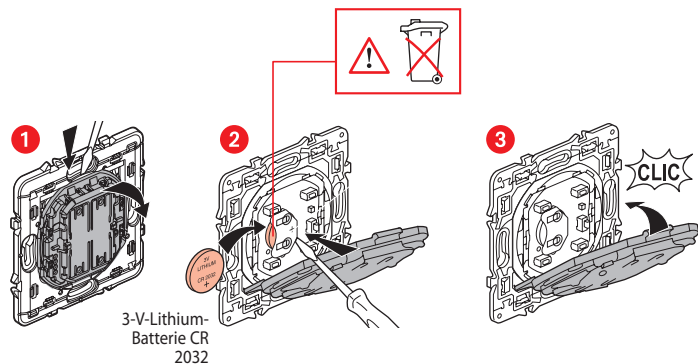

Batterietausch

VEREINFACHTE EU-KONFORMITÄTSERKLÄRUNG

Der Unterzeichner,

Legrand

erklärt, dass das in dieser Anleitung genannte funkgesteuerte Elektrogerät der Richtlinie 2014/53/EU entspricht.

Den vollständigen Wortlaut der EU-Konformitätserklärung finden Sie auf folgender Website:

www.legrandoc.com