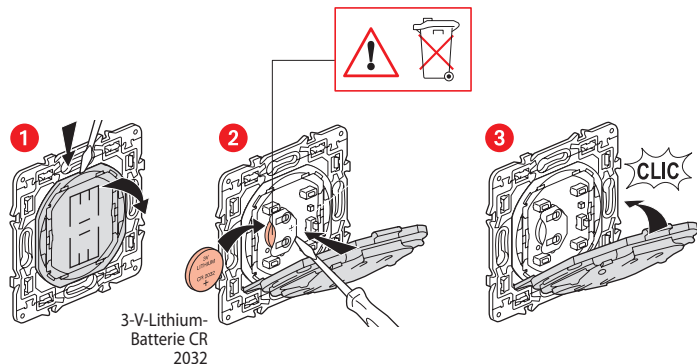

Batteriewechsel

VEREINFACHTE EU-KONFORMITÄTSERKLÄRUNG

Der Unterzeichner,

Legrand

erklärt, dass das in dieser Anleitung genannte funkgesteuerte Elektrogerät der Richtlinie 2014/53/EU entspricht.

Den vollständigen Wortlaut der EU-Konformitätserklärung finden Sie auf folgender Website:

www.legrandoc.com