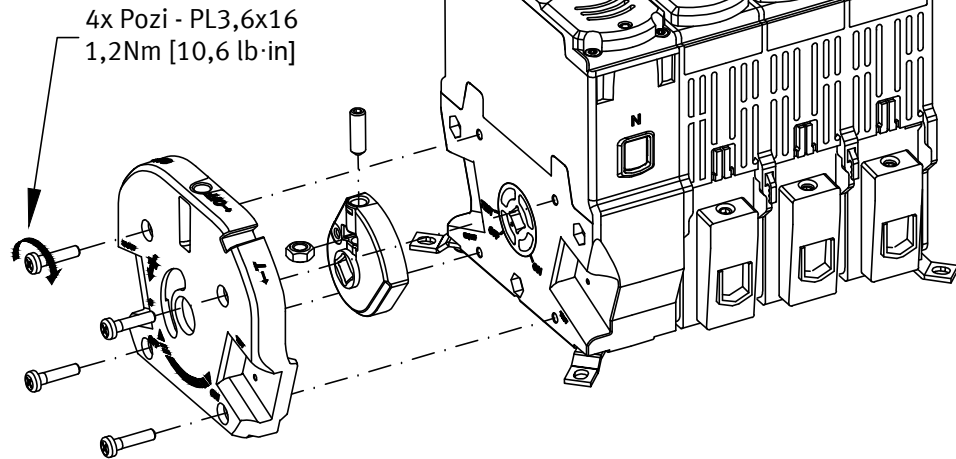

605195

605196

Consignes de sécurité: Respecter strictement les conditions d'installation et d'utilisation.

Safety instructions: Strictly comply with instructions for installation and use.

Consignas de seguridad: Respetar estrictamente las condiciones de instalación y uso.

Меры предосторожности: Строго соблюдайте требования к условиям монтажа и эксплуатации.

Przepisy bezpieczeństwa: Ścisłe przestrzegać instrukcji dotyczących instalacji i użytkowania.

1 MOUNT THE BACKPACK!

605183
605184

2 TIGHT THE SET SCREW

* Size 1 switches DO NOT require mounting of this shaft when the backpack is mounted without a handle.

! THE BACKPACK INCLUDES FIXINGS FOR THE MICRO SWITCHES INTENDED TO BE INSTALLED ON THE OPERATING MECHANISM.

Installez toujours les accessoires en position OFF

12 [.47"] L 12.5 [.49"]

	Poles	L	
		mm	in
Size 00 up to 63A	3P	120	4.72
	3P+N	147	5.79
Size 00 up to 100A	3P	132	5.20
	3P+N	163	6.42
Size 0	3P	144	5.67
	3P+N	179	7.05
Size 1	3P	223.7	8.81
	3P+N	278.7	10.97