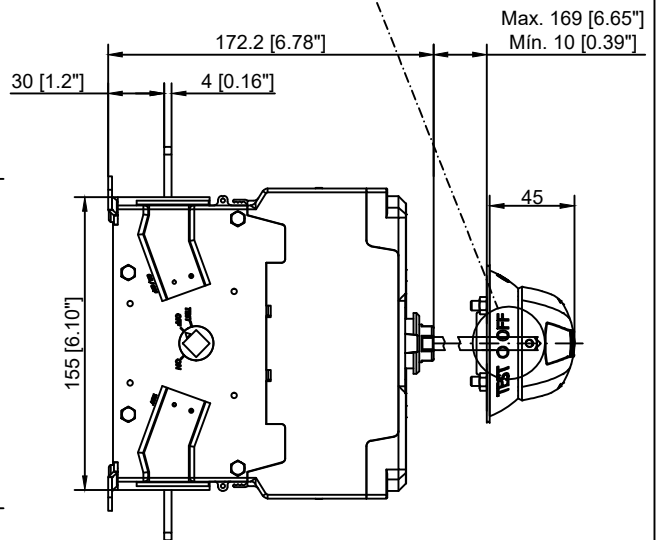

F1	lth	Qty.	H max		L max		S max		M ⁺ _{-10%}		M' ⁺ _{-10%}		M'' ⁺ _{-10%}		M''' ⁺ _{-10%}					
			mm	in	mm	in	mm ²	AWG	Nm	lbf-in	Nm	lbf-in	Nm	lbf-in	Nm	lbf-in				
	Up to 250 A	1	7	9/32	30	1-3/16	1x 185	1x 350	M10	18	159	M5	1,2	10,6	M4	1,5	13,3	PI4	0,8	7,1

Меры предосторожности: Строго соблюдайте требования к условиям монтажа и эксплуатации.

Przepisy bezpieczeństwa: Ścisłe przestrzegać instrukcji dotyczących instalacji i użytkowania.

Warning for all sizes
Consider this when installing horizontal
Advertencia para todos los tamaños
Considerar cuando se instale en horizontal
Avertissement pour toutes les tailles
Considérer lors de l'installation horizontale

NO OK

			A		B		C		D		E		F		G	
			mm	in	mm	in	mm	in	mm	in	mm	in	mm	in	mm	in
F1	Up to 250 A	3P	224	8.81	209	8.22	236	9.28	247	9.72	136	5.35	163	6.42	174	6.85
		3P+N	279	10.97	264	10.38	291	11.45	302	11.89						