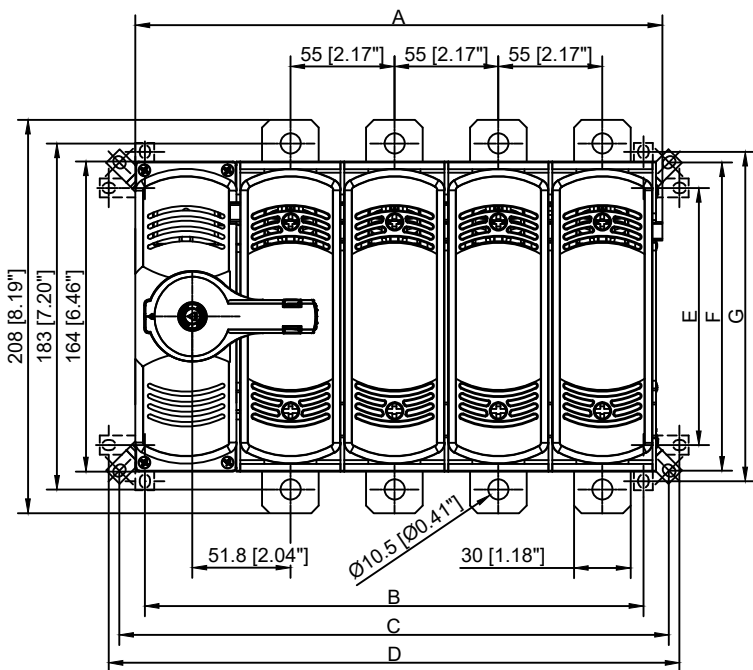

Меры предосторожности: Строго соблюдайте требования к условиям монтажа и эксплуатации.

Przepisy bezpieczeństwa: Ścisłe przestrzegać instrukcji dotyczących instalacji i użytkowania.

Warning for all sizes
Consider this when installing horizontal
Advertencia para todos los tamaños
Considerar cuando se instale en horizontal
Avertissement pour toutes les tailles
Considérer lors de l'installation horizontale

NO OK

			A		B		C		D		E		F		G	
			mm	in	mm	in	mm	in	mm	in	mm	in	mm	in	mm	in
F1	Up to 250 A	3P	224	8.81	209	8.22	236	9.28	247	9.72	136	5.35	163	6.42	174	6.85
		3P+N	279	10.97	264	10.38	291	11.45	302	11.89						