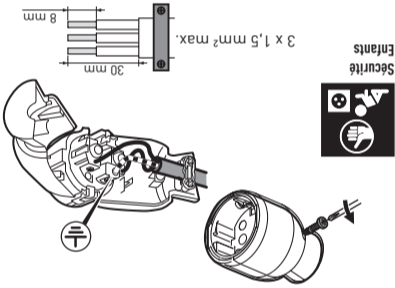

LE13185AA © Legrand 2019

Made in China

2 ans GARANTIE