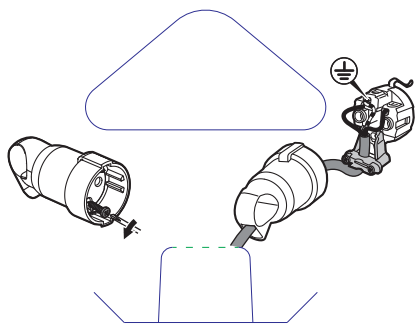

LE13501AA © Legrand 2019

Cet appareil
est conforme
à la norme
EN 60730-1
ou
à la norme
EN 60730-2
Points de collecte sur www.quefaireenmedeshectz.fr

16 A - 230 V~
3680 W

Legrand

Pro & Consumer Service
BP 30076 - 87002 LIMOGES CEDEX FRANCE
www.legrand.fr
Design and Quality by LEGRAND (France)