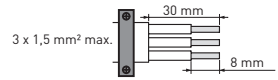

LE13501AA © Legrand 2019

Cet appareil
est conforme
à la norme
EN 60730-1
ou
à la norme
EN 60730-2
Points de collecte sur www.quefaireenmedeshectz.fr

16 A - 230 V~
3680 W

Legrand

Pro & Consumer Service
BP 30076 - 87002 LIMOGES CEDEX FRANCE
www.legrand.fr
Design and Quality by LEGRAND (France)