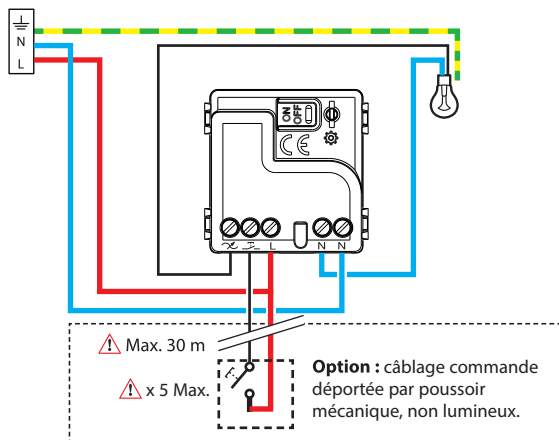

① Précaution impérative de sécurité

Le micromodule d'éclairage connecté Céliane with Netatmo doit s'installer dans un plafonnier ou des appliques murales.

1

OFF

Coupez le courant au disjoncteur général

2

Vérifiez l'absence de tension avant de procéder à l'installation.

3

Câblez le micromodule d'éclairage connecté

- N (neutre) = bleu
- L (phase) = tout sauf bleu et vert/jaune
- ⊕ (terre) = vert/jaune

Bande de fréquences : 2,4 à 2,4835 GHz
Niveau de puissance : < 100 mW

Le circuit doit être protégé par un disjoncteur de 10 A

DÉCLARATION UE DE CONFORMITÉ SIMPLIFIÉE

Le soussigné,

Legrand

déclare que les équipements radioélectriques cités sur cette notice sont conformes à la directive 2014/53/UE.

Le texte complet de la déclaration UE de conformité est disponible à l'adresse internet suivante :

www.legrandoc.com