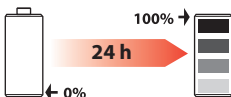

110-127 VAC 50/60 Hz - □ - IP 42 / IK 07

NP (NM)

- (*) • Interruptor automático general de iluminación
- Main lighting circuit breaker

NP (NM)

NP (NM)

⚠️ Consignas de seguridad

ES CL CO CR MX PE US SE

Este producto debe instalarse conforme a las normas de instalación y preferiblemente por un electricista cualificado. Una instalación incorrecta y/o una utilización incorrecta pueden entrañar riesgos de choque eléctrico o de incendio. Antes de efectuar la instalación, leer las instrucciones, tener en cuenta el lugar de montaje específico del producto. No abrir, desmontar, alterar o modificar el aparato salvo que esto se indique específicamente en las instrucciones. Todos los productos Legrand deben ser abiertos y reparados exclusivamente por personal formado y habilitado por Legrand. Cualquier apertura o reparación no autorizada anula la totalidad de las responsabilidades, derechos a sustitución y garantías. Utilizar exclusivamente los accesorios de la marca Legrand.