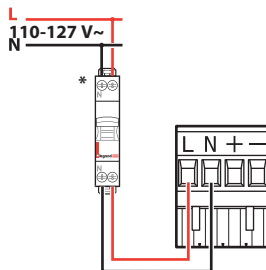

110-127 VAC 50/60 Hz - □ - IP 42 / IK 07

NP (NM)

- (*) • Interruptor automático general de iluminación
- Main lighting circuit breaker

NP (NM)

NP (NM)

⚠️ Consignas de seguridad

ES CL CO CR MX PE US SE

Este producto debe instalarse conforme a las normas de instalación y preferiblemente por un electricista cualificado. Una instalación incorrecta y/o una utilización incorrecta pueden entrañar riesgos de choque eléctrico o de incendio. Antes de efectuar la instalación, leer las instrucciones, tener en cuenta el lugar de montaje específico del producto. No abrir, desmontar, alterar o modificar el aparato salvo que esto se indique específicamente en las instrucciones. Todos los productos Legrand deben ser abiertos y reparados exclusivamente por personal formado y habilitado por Legrand. Cualquier apertura o reparación no autorizada anula la totalidad de las responsabilidades, derechos a sustitución y garantías. Utilizar exclusivamente los accesorios de la marca Legrand.