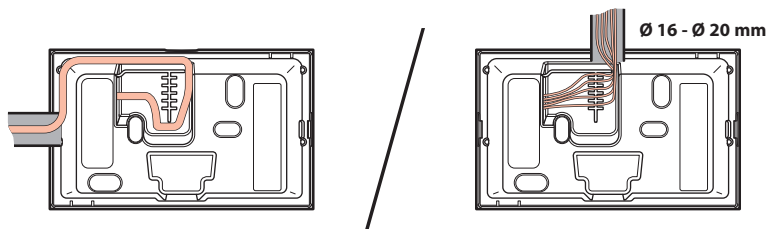

110-127 VAC 50/60 Hz - □ - IP 42 / IK 07

NP (NM)

- (*) • Interruptor automático general de iluminación
- Main lighting circuit breaker

NP (NM)

NP (NM)

⚠️ Consignas de seguridad

ES CL CO CR MX PE US SE

Este producto debe instalarse conforme a las normas de instalación y preferiblemente por un electricista cualificado. Una instalación incorrecta y/o una utilización incorrecta pueden entrañar riesgos de choque eléctrico o de incendio. Antes de efectuar la instalación, leer las instrucciones, tener en cuenta el lugar de montaje específico del producto. No abrir, desmontar, alterar o modificar el aparato salvo que esto se indique específicamente en las instrucciones. Todos los productos Legrand deben ser abiertos y reparados exclusivamente por personal formado y habilitado por Legrand. Cualquier apertura o reparación no autorizada anula la totalidad de las responsabilidades, derechos a sustitución y garantías. Utilizar exclusivamente los accesorios de la marca Legrand.