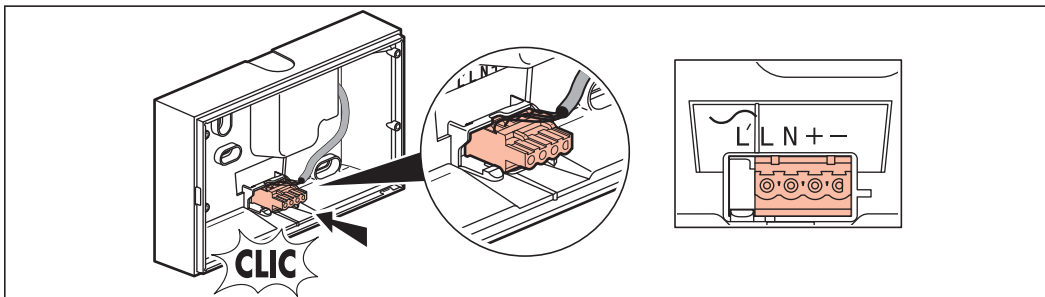

110-127 VAC 50/60 Hz - □ - IP 42 / IK 07

NP (NM)

- (*) • Interruptor automático general de iluminación
- Main lighting circuit breaker

NP (NM)

NP (NM)

⚠️ Consignas de seguridad

ES CL CO CR MX PE US SE

Este producto debe instalarse conforme a las normas de instalación y preferiblemente por un electricista cualificado. Una instalación incorrecta y/o una utilización incorrecta pueden entrañar riesgos de choque eléctrico o de incendio. Antes de efectuar la instalación, leer las instrucciones, tener en cuenta el lugar de montaje específico del producto. No abrir, desmontar, alterar o modificar el aparato salvo que esto se indique específicamente en las instrucciones. Todos los productos Legrand deben ser abiertos y reparados exclusivamente por personal formado y habilitado por Legrand. Cualquier apertura o reparación no autorizada anula la totalidad de las responsabilidades, derechos a sustitución y garantías. Utilizar exclusivamente los accesorios de la marca Legrand.

⚠️ Safety instructions

GB CA IN IE US SG

This product should be installed in compliance with installation rules, preferably by a qualified electrician. Incorrect installation and/or incorrect use can lead to risk of electric shock or fire. Before carrying out the installation, read the instructions and take account of the product's specific mounting location. Do not open up, dismantle, alter or modify the device except where specifically required to do so by the instructions. All Legrand products must be opened and repaired exclusively by personnel trained and approved by Legrand. Any unauthorised opening or repair completely cancels all liabilities and the rights to replacement and guarantees. Use only Legrand brand accessories.