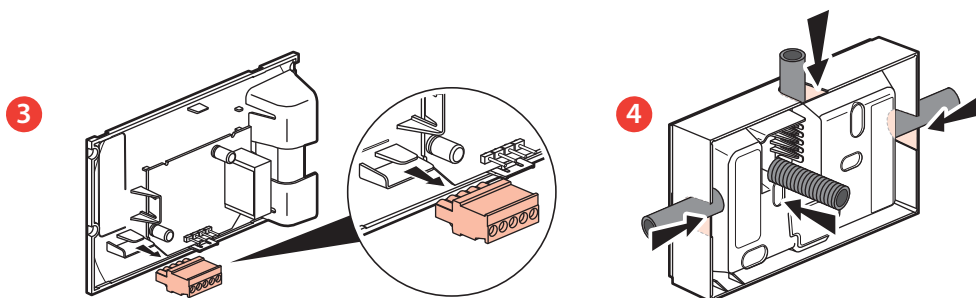

110-127 VAC 50/60 Hz - □ - IP 42 / IK 07

NP (NM)

- (*) • Interruptor automático general de iluminación
- Main lighting circuit breaker

NP (NM)

NP (NM)

⚠️ Consignas de seguridad

ES CL CO CR MX PE US SE

Este producto debe instalarse conforme a las normas de instalación y preferiblemente por un electricista cualificado. Una instalación incorrecta y/o una utilización incorrecta pueden entrañar riesgos de choque eléctrico o de incendio. Antes de efectuar la instalación, leer las instrucciones, tener en cuenta el lugar de montaje específico del producto. No abrir, desmontar, alterar o modificar el aparato salvo que esto se indique específicamente en las instrucciones. Todos los productos Legrand deben ser abiertos y reparados exclusivamente por personal formado y habilitado por Legrand. Cualquier apertura o reparación no autorizada anula la totalidad de las responsabilidades, derechos a sustitución y garantías. Utilizar exclusivamente los accesorios de la marca Legrand.

⚠️ Safety instructions

GB CA IN IE US SG

This product should be installed in compliance with installation rules, preferably by a qualified electrician. Incorrect installation and/or incorrect use can lead to risk of electric shock or fire. Before carrying out the installation, read the instructions and take account of the product's specific mounting location. Do not open up, dismantle, alter or modify the device except where specifically required to do so by the instructions. All Legrand products must be opened and repaired exclusively by personnel trained and approved by Legrand. Any unauthorised opening or repair completely cancels all liabilities and the rights to replacement and guarantees. Use only Legrand brand accessories.