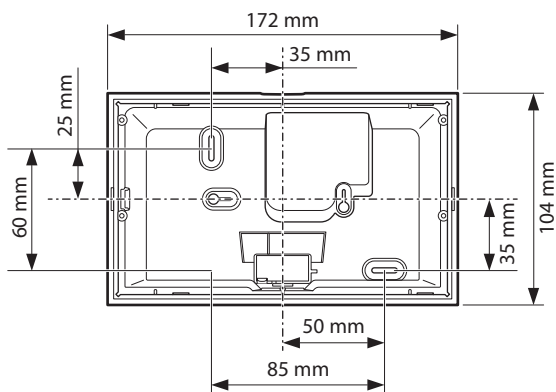

110-127 VAC 50/60 Hz - □ - IP 42 / IK 07

NP (NM)

- (*) • Interruptor automático general de iluminación
- Main lighting circuit breaker

NP (NM)

NP (NM)

⚠️ Consignas de seguridad

ES CL CO CR MX PE US SE

Este producto debe instalarse conforme a las normas de instalación y preferiblemente por un electricista cualificado. Una instalación incorrecta y/o una utilización incorrecta pueden entrañar riesgos de choque eléctrico o de incendio. Antes de efectuar la instalación, leer las instrucciones, tener en cuenta el lugar de montaje específico del producto. No abrir, desmontar, alterar o modificar el aparato salvo que esto se indique específicamente en las instrucciones. Todos los productos Legrand deben ser abiertos y reparados exclusivamente por personal formado y habilitado por Legrand. Cualquier apertura o reparación no autorizada anula la totalidad de las responsabilidades, derechos a sustitución y garantías. Utilizar exclusivamente los accesorios de la marca Legrand.