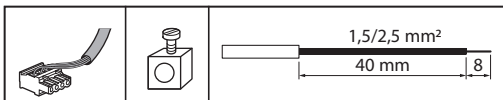

110-127 VAC 50/60 Hz - □ - IP 42 / IK 07

NP (NM)

- (*) • Interruptor automático general de iluminación
- Main lighting circuit breaker

NP (NM)

NP (NM)

⚠️ Consignas de seguridad

ES CL CO CR MX PE US SE

Este producto debe instalarse conforme a las normas de instalación y preferiblemente por un electricista cualificado. Una instalación incorrecta y/o una utilización incorrecta pueden entrañar riesgos de choque eléctrico o de incendio. Antes de efectuar la instalación, leer las instrucciones, tener en cuenta el lugar de montaje específico del producto. No abrir, desmontar, alterar o modificar el aparato salvo que esto se indique específicamente en las instrucciones. Todos los productos Legrand deben ser abiertos y reparados exclusivamente por personal formado y habilitado por Legrand. Cualquier apertura o reparación no autorizada anula la totalidad de las responsabilidades, derechos a sustitución y garantías. Utilizar exclusivamente los accesorios de la marca Legrand.