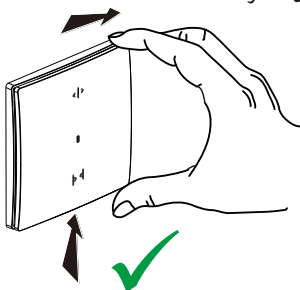

Don't remove the rocker with the tools

Lithium CR 2032
3V battery