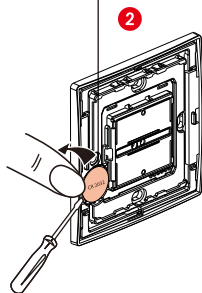

Don't remove the rocker with the tools

Lithium CR 2032
3V battery