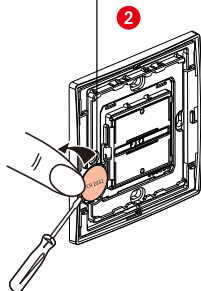

X Don't remove the rocker with the tools

Lithium CR 2032
3V battery