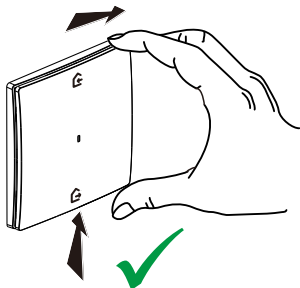

X Don't remove the rocker with the tools

Lithium CR 2032
3V battery