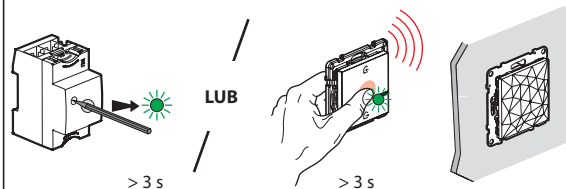

Zawartość zestawu

Łącznik bezprzewodowy 4 scenariusze.

Elementy montażowe

Pasma częstotliwości: 2,4 - 2,4835 GHz
Poziom mocy: < 100mW

LE13182AA

① Rozpoczęcie konfiguracji łącznika bezprzewodowego 4 scenariusze

Nacisnąć środek przycisku łącznika bezprzewodowego Wyjście/Powrót **do momentu** krótkiego zapalenia się zielonej diody LED. Diody produktów connected zapalą się na zielono.

② Przygotowanie łącznika bezprzewodowego 4 scenariusze

Wyciągnąć pasek zabezpieczający baterię.

Krótko naciśnij jeden z przycisków łącznika bezprzewodowego, aby go aktywować. Diody LED zaczną migać na zielono, a następnie zgasną.

Dwie diody sygnalizacyjne zaczną migać na zielono, a następnie zgasną. Twoje sterowanie bezprzewodowe jest gotowe.