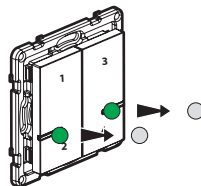

Dwie diody sygnalizacyjne zaczną migać na zielono, a następnie zgasną. Twoje sterowanie bezprzewodowe jest gotowe.