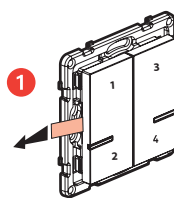

② Przygotowanie łącznika bezprzewodowego 4 scenariusze

Wyciągnąć pasek zabezpieczający baterię.