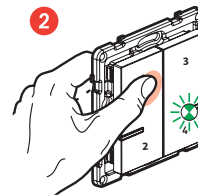

Krótko naciśnij jeden z przycisków łącznika bezprzewodowego, aby go aktywować. Diody LED zaczną migać na zielono, a następnie zgasną.