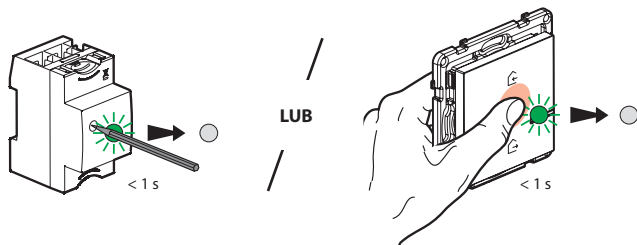

Nacisnąć środek przycisku łącznika bezprzewodowego Wyjście/Powrót **do momentu** krótkiego zapalenia się zielonej diody LED. Diody produktów connected zapalą się na zielono.

② Przygotowanie łącznika bezprzewodowego 4 scenariusze

Wyciągnąć pasek zabezpieczający baterię.

Krótko naciśnij jeden z przycisków łącznika bezprzewodowego, aby go aktywować. Diody LED zaczną migać na zielono, a następnie zgasną.

Dwie diody sygnalizacyjne zaczną migać na zielono, a następnie zgasną. Twoje sterowanie bezprzewodowe jest gotowe.

3 Zakończenie konfiguracji

Aby zakończyć instalację,
naciśnij krótko przycisk konfiguracyjny **bramy modułowej** lub środek klawisza
bezprzewodowego łącznika Wyjście/Powrót.

Wszystkie diody na produktach zgasną.