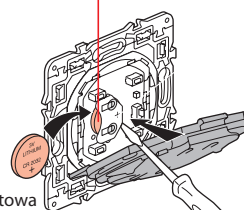

DEKLARACJA ZGODNOŚCI UE SKRÓCONA

Niżej podpisany,

Legrand

oświadcza, że urządzenia radioelektryczne wymienione w niniejszej instrukcji są zgodne z dyrektywą 2014/53/UE. Pełny tekst deklaracji zgodności UE jest dostępny na stronie internetowej:

www.legrandoc.com