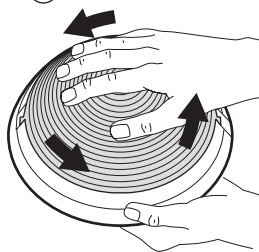

sarlam

SUPER 400

E27 - 70 W max.

< 15 mm

> 15 mm → OK

1

(B)

(C)