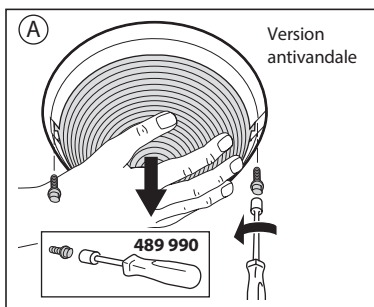

sarlam

SUPER 400

E27 - 70 W max.

< 15 mm

> 15 mm → OK

1

(B)

(C)