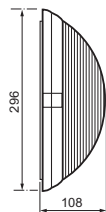

sarlam

SUPER 400

E27 - 70 W max.

< 15 mm

> 15 mm → OK

1

(B)

(C)

2

3

4

A 500xxx

A 700xxx

B