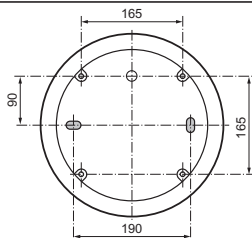

sarlam

SUPER 400

E27 - 70 W max.

< 15 mm

> 15 mm → OK

1

(B)

(C)

2

3

4

A 500xxx

A 700xxx

B