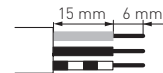

PREPARATION