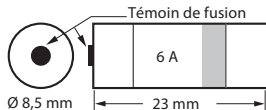

0 929 21

3 CARTOUCHES FUSIBLES
6 A - 8,5 x 23 mm avec témoin de fusion

legrand

legrand

Pro & Consumer service
BP 30076 - 87002 LIMOGES CEDEX FRANCE
www.legrand.com

Pour protéger un circuit en cas de surintensité
ou de court-circuit

Pour bien choisir,
tester le diamètre
et la longueur de
votre cartouche

2 ANS
Garantie
légale

Made in France
3 245060 929213

Respecter strictement les conditions
d'installation et d'utilisation.

LE12867AB
© Legrand 2019