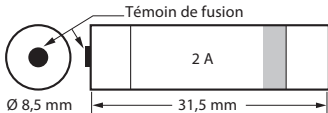

3 CARTOUCHES FUSIBLES  
2 A - 8,5 x 31,5 mm avec témoin de fusion

legrand

0 929 20

legrand

Pro & Consumer service  
BP 30076 - 87002 LIMOGES CEDEX FRANCE  
www.legrand.com

Pour protéger un circuit en cas de surintensité  
ou de court-circuit

Pour bien choisir,  
tester le diamètre  
et la longueur de  
votre cartouche

2 ANS  
Garantie  
légale

Made in France

3 245060 929206

Respecter strictement les conditions  
d'installation et d'utilisation.