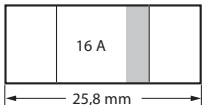

0 929 12

3 CARTOUCHES FUSIBLES  
16 A - 10,3 x 25,8 mm

legrand

legrand

Pro & Consumer service  
BP 30076 - 87002 LIMOGES CEDEX FRANCE  
www.legrand.comPour protéger un circuit en cas de surintensité  
ou de court-circuitPour bien choisir,  
tester le diamètre  
et la longueur de  
votre cartouche

Ø 10,3 mm

16 A

25,8 mm

2 ANS

Garantie  
légale

NF

011616

CE