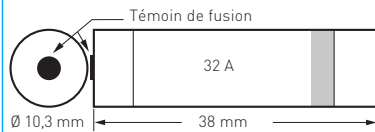

CHOIX SIMPLE

Jaune	8,5x23
Rouge	10,3x25,8
Vert	8,5x31,5
Bleu	10,3x31,5
Marron	10,3x38

Code couleur

SUGGESTION

Testeur de cartouches réf. 0 930 83