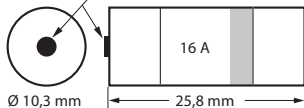

2 ANS
Garantie
légale

NF

011716

CE