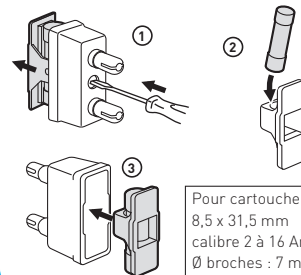

0 928 51

PORTE FUSIBLE
A broches - 8,5 x 31,5 mm

legrand

Pour ancien support porcelaine

PENSEZ
AU TRI !

2 ans
GARANTIE

Made in France
3 245060 928513

! Avant toute intervention,
couper le courant.
Respecter strictement les conditions
d'installation et d'utilisation.

LE12866AA
©Legrand 2019

legrand

Pro & Consumer service
BP 30076 - 87002 LIMOGES CEDEX
FRANCE
www.legrand.com

Design and Quality by LEGRAND (France)

Pour recevoir les cartouches fusibles

Pour cartouche fusible
8,5 x 31,5 mm
calibre 2 à 16 Ampères
Ø broches : 7 mm