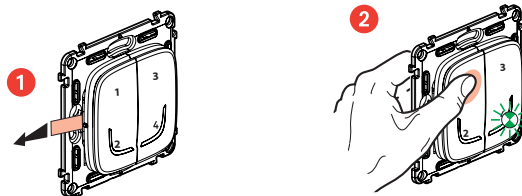

Vezérlő modul

VAGY

Csomag tartalma

Vezeték nélküli 4 funkciós szenárió kapcsoló

Keret

x 4

Áthelyezhető kétoldalú ragasztó

Frekvencia sáv: 2.4 - 2.4835 GHz
Teljesítmény: < 100 mW

LE12186AA

① Vezeték nélküli 4 funkciós szenárió kapcsoló beüzemelésének előkészítése

Tartsa lenyomva a **vezeték nélküli főkapcsolót** középen, amíg a zöld jelzőfénye fel nem villan, ezután engedje fel a gombot. **A vezetékes eszközökön** lévő jelzőfények zöldre váltanak.

② Vezeték nélküli 4 funkciós szenárió kapcsoló beüzemelése

Távolítsa el az elem-védőfóliát a kapcsolóból.

Röviden nyomja meg az egyik gombot a kapcsoló aktiválásához. A jelzőfény zölden villogni kezd, majd kialszik.