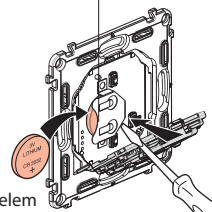

② Vezeték nélküli 4 funkciós szenárió kapcsoló beüzemelése

Távolítsa el az elem-védőfóliát a kapcsolóból.

Röviden nyomja meg az egyik gombot a kapcsoló aktiválásához. A jelzőfény zölden villogni kezd, majd kialszik.

Mindkét jelzőfény zölden felvillan, majd kialszik. Készen áll a kapcsolója.

3 Beüzemelés befejezése

A telepítés befejezéséhez **röviden** nyomja meg **vezeték nélküli kapcsolót közepén**, vagy a vezérlőmodul gombját.

A jelzőfények a vezetékes termékeken kialszanak.

Szcenáriók testraszabása

a Legrand Home + Control applikáción keresztül:(Beállítások / Forgatókönyvek)
A varázsló segítségével

www.legrand.hu

LEGRAND - 6600 SZENTES, Ipartelepi út 14. Magyarország www.legrand.hu

Elemek cseréje

Amennyiben a jelzőfény gombnyomáskor háromszor pirosan felvillan -> elem hamarosan lemerül

Lithium elem
CR2032
3 V

EGYSZERŰSÍTETT EU MEGFELELŐSÉGI NYILATKOZAT

Alulírott

Legrand

kijelentem, hogy a jelen útmutatóban említett rádióberendezések megfelelnek a 2014/53/EU irányelvnek.