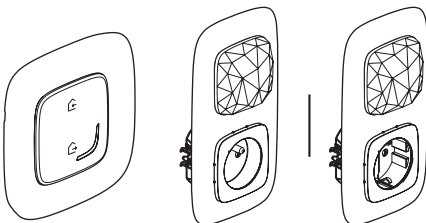

Vezeték nélküli 4 funkciós szenárió kapcsoló 7 525 68 - 7 526 68 - 7 527 68 - 7 528 68 - 7 529 68

A használathoz szükséges egy «with Netatmo» intelligens kezdőcsomag megvásárlása és beüzemelése

Központi egység intelligens csatlakozó aljzattal, vezeték nélküli főkapcsoló Érkezés/Távozás funkcióval

Vezérlő modul

VAGY

Csomag tartalma

Vezeték nélküli 4 funkciós szenárió kapcsoló

Keret

x 4

Áthelyezhető kétoldalú ragasztó

Frekvencia sáv: 2.4 - 2.4835 GHz
Teljesítmény: < 100 mW

LE12186AA

① Vezeték nélküli 4 funkciós szenárió kapcsoló beüzemelésének előkészítése

Tartsa lenyomva a **vezeték nélküli főkapcsolót** középen, amíg a zöld jelzőfénye fel nem villan, ezután engedje fel a gombot. **A vezetékes eszközökön** lévő jelzőfények zöldre váltanak.