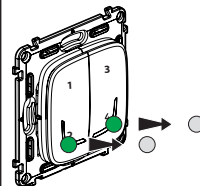

Vezérlő modul

VAGY

Csomag tartalma

Vezeték nélküli 4 funkciós szenárió kapcsoló

Keret

x 4

Áthelyezhető kétoldalú ragasztó

Frekvencia sáv: 2.4 - 2.4835 GHz
Teljesítmény: < 100 mW

LE12186AA

① Vezeték nélküli 4 funkciós szenárió kapcsoló beüzemelésének előkészítése

Tartsa lenyomva a **vezeték nélküli főkapcsolót** középen, amíg a zöld jelzőfénye fel nem villan, ezután engedje fel a gombot. **A vezetékes eszközökön** lévő jelzőfények zöldre váltanak.

② Vezeték nélküli 4 funkciós szenárió kapcsoló beüzemelése

Távolítsa el az elem-védőfóliát a kapcsolóból.

Röviden nyomja meg az egyik gombot a kapcsoló aktiválásához. A jelzőfény zölden villogni kezd, majd kialszik.