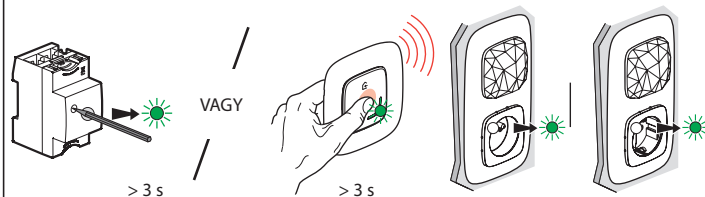

Vezérlő modul

VAGY

Csomag tartalma

Vezeték nélküli 4 funkciós szenárió kapcsoló

Keret

x 4

Áthelyezhető kétoldalú ragasztó

Frekvencia sáv: 2.4 - 2.4835 GHz
Teljesítmény: < 100 mW

LE12186AA

① Vezeték nélküli 4 funkciós szenárió kapcsoló beüzemelésének előkészítése

Tartsa lenyomva a **vezeték nélküli főkapcsolót** középen, amíg a zöld jelzőfénye fel nem villan, ezután engedje fel a gombot. **A vezetékes eszközökön** lévő jelzőfények zöldre váltanak.

② Vezeték nélküli 4 funkciós szenárió kapcsoló beüzemelése

Távolítsa el az elem-védőfóliát a kapcsolóból.

Röviden nyomja meg az egyik gombot a kapcsoló aktiválásához. A jelzőfény zölden villogni kezd, majd kialszik.