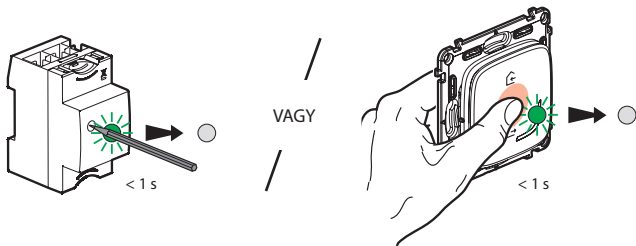

LE12186AA

① Vezeték nélküli 4 funkciós szenárió kapcsoló beüzemelésének előkészítése

Tartsa lenyomva a **vezeték nélküli főkapcsolót** középen, amíg a zöld jelzőfénye fel nem villan, ezután engedje fel a gombot. **A vezetékes eszközökön** lévő jelzőfények zöldre váltanak.

② Vezeték nélküli 4 funkciós szenárió kapcsoló beüzemelése

Távolítsa el az elem-védőfóliát a kapcsolóból.

Röviden nyomja meg az egyik gombot a kapcsoló aktiválásához. A jelzőfény zölden villogni kezd, majd kialszik.

Mindkét jelzőfény zölden felvillan, majd kialszik. Készen áll a kapcsolója.

3 Beüzemelés befejezése

A telepítés befejezéséhez **röviden** nyomja meg **vezeték nélküli kapcsolót közepén**, vagy a vezérlőmodul gombját.