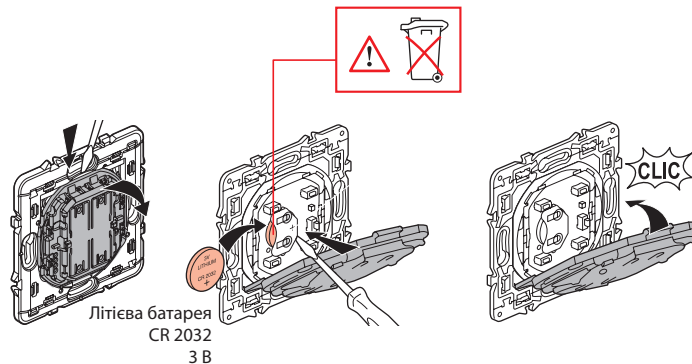

Літієва батарея
CR 2032
3 В

СПРОЩЕНА ДЕКЛАРАЦІЯ ЄС ПРО ВІДПОВІДНІСТЬ

Нижчезазначена компанія,

Legrand

заявляє, що радіо- та електрообладнання, що згадується в цьому документі, відповідає директиві 2014/53/EU. Повний текст декларації відповідності нормам ЄС доступний на сайті:

www.legrandoc.com