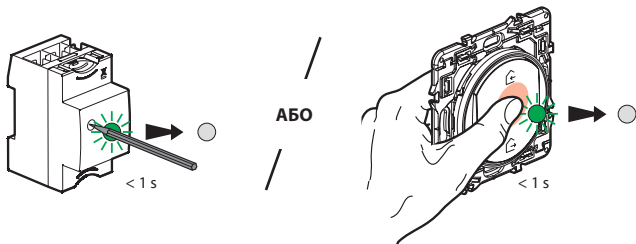

② Підготуйте безпроводовий вимикач 4 сценарії

Видаліть захисну смужку з батареї

Коротко натисніть одну з кнопок безпроводового сценарного вимикача для активації. Його індикатор спалахне зеленим, а потім вимкнеться.

2 індикатори стануть спалахувати зеленим, а потім вимкнуться. Ваш безпроводовий сценарний вимикач готовий.

3 Завершення налаштування

Щоб завершити налаштування, коротко натисніть кнопку налаштування модульного шлюза або на центр безпроводового головного вимикача