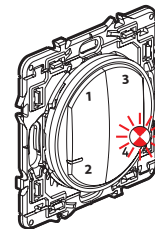

Літієва батарея
CR 2032
3 В

СПРОЩЕНА ДЕКЛАРАЦІЯ ЄС ПРО ВІДПОВІДНІСТЬ

Нижчезазначена компанія,

Legrand

заявляє, що радіо- та електрообладнання, що згадується в цьому документі, відповідає директиві 2014/53/EU. Повний текст декларації відповідності нормам ЄС доступний на сайті:

www.legrandoc.com