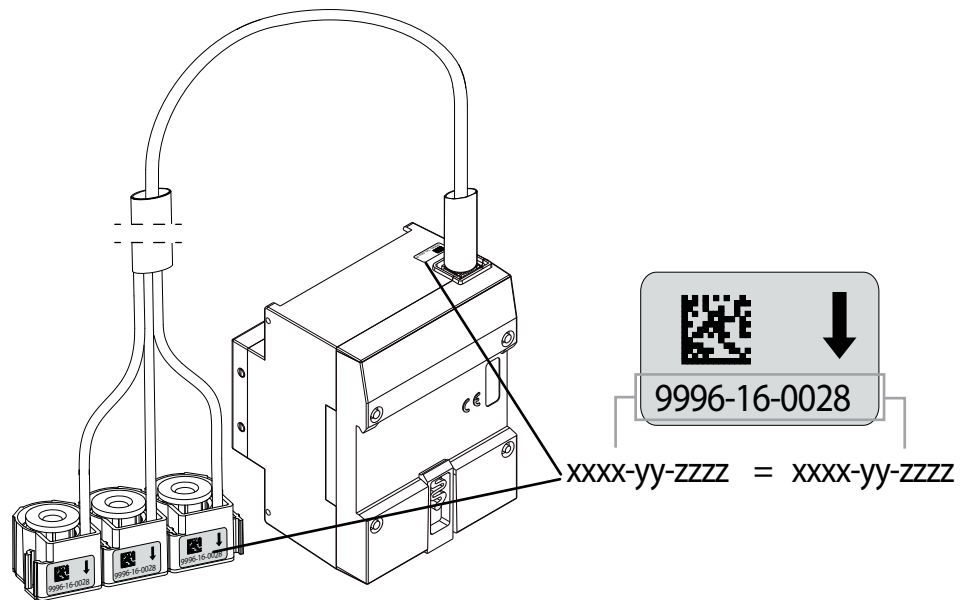

IT CB  
GB IE  
FR LU BE CH  
DE AT LI CH  
ES  
PT  
PL  
RU  
GR CY  
TR CY  
SV  
NO  
DK  
AR

|  |  |                              |
|--|--|------------------------------|
| <b>U</b>   | 80...500 V~ (Phase - phase)<br>50...290 V~ (Phase - Neutral)   | CAT III                      |
| <b>⊗</b>   | 8 mm MAX<br>1 x 2,5 mm <sup>2</sup>  | max. 0,6 Nm<br>2,5mm PH0<br> |
|  | 1 x 2,5 mm <sup>2</sup>  |                              |
|  | 1 x 4 mm <sup>2</sup>  |                              |
| <p><math>I_{min} = 0,5 A \quad I_n = 10 A \quad I_{max} = 63 A</math><br/> <math>I_{min} = 1 A \quad I_n = 20 A \quad I_{max} = 125 A</math></p> |  |                              |
| <b>I</b>   | <p><b>MKD4R63FC001</b> MAX</p> <p>1,5...10 mm<sup>2</sup> / Ø 4,8 mm<br/>1,5...16 mm<sup>2</sup> / Ø 4,8 mm</p>              |                              |
|  | <p><b>MKD4R125FC001</b> MAX</p> <p>16...50 mm<sup>2</sup> / Ø 6,4...12,4 mm<br/>25...70 mm<sup>2</sup> / Ø 6,4...12,4 mm</p> |                              |
|  | <p><b>MKD4R63FC001</b></p> <p>16 mm<sup>2</sup> / Ø 9,3 mm<br/>25 mm<sup>2</sup> / Ø 9,3 mm</p>                              |                              |
|  | <p><b>MKD4R125FC001</b></p> <p>50 mm<sup>2</sup> / Ø 15,3 mm<br/>70 mm<sup>2</sup> / Ø 15,3 mm</p>                           |                              |
|  | <p>350 mm</p>  |                              |
| <b>cl.</b>   | Wh(E <sub>s</sub> ):1 (IEC/EN 61557-12)<br>varh(E <sub>v</sub> ):2 (IEC/EN 61557-12)   |                              |
|  | (-25°C) - (55°C)   |                              |