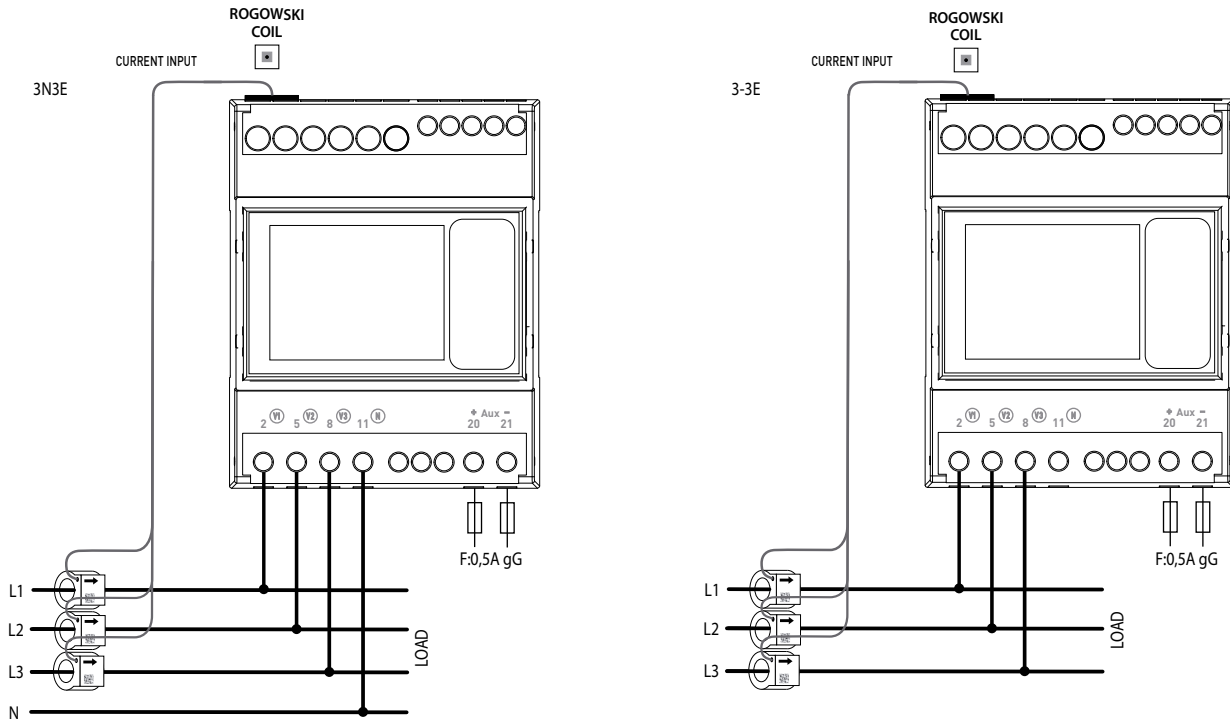

IT CB  
GB IE  
FR LU BE CH  
DE AT LI CH  
ES  
PT  
PL  
RU  
GR CY  
TR CY  
SV  
NO  
DK  
AR

|  |  |                              |
|--|--|------------------------------|
| <b>U</b>   | 80...500 V~ (Phase - phase)<br>50...290 V~ (Phase - Neutral)   | CAT III                      |
| <b>⊗</b>   | 8 mm MAX<br>1 x 2,5 mm <sup>2</sup>  | max. 0,6 Nm<br>2,5mm PH0<br> |
|  | 1 x 2,5 mm <sup>2</sup>  |                              |
|  | 1 x 4 mm <sup>2</sup>  |                              |
| <p><math>I_{min} = 0,5 A \quad I_n = 10 A \quad I_{max} = 63 A</math><br/> <math>I_{min} = 1 A \quad I_n = 20 A \quad I_{max} = 125 A</math></p> |  |                              |
| <b>I</b>   | <p><b>MKD4R63FC001</b> MAX</p> <p>1,5...10 mm<sup>2</sup> / Ø 4,8 mm<br/>1,5...16 mm<sup>2</sup> / Ø 4,8 mm</p>              |                              |
|  | <p><b>MKD4R125FC001</b> MAX</p> <p>16...50 mm<sup>2</sup> / Ø 6,4...12,4 mm<br/>25...70 mm<sup>2</sup> / Ø 6,4...12,4 mm</p> |                              |
|  | <p><b>MKD4R63FC001</b></p> <p>16 mm<sup>2</sup> / Ø 9,3 mm<br/>25 mm<sup>2</sup> / Ø 9,3 mm</p>                              |                              |
|  | <p><b>MKD4R125FC001</b></p> <p>50 mm<sup>2</sup> / Ø 15,3 mm<br/>70 mm<sup>2</sup> / Ø 15,3 mm</p>                           |                              |
|  | <p>350 mm</p>  |                              |
| <b>cl.</b>   | Wh(E <sub>s</sub> ):1 (IEC/EN 61557-12)<br>varh(E <sub>v</sub> ):2 (IEC/EN 61557-12)   |                              |
|  | (-25°C) - (55°C)   |                              |