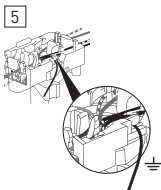

LE11567AB © Legrand 2019

⚠ Respecter strictement les conditions d'installation et d'utilisation

Dans le cadre d'un ajout d'une prise RJ45, conserver le type de câblage initial.