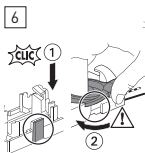

LE11567AB © Legrand 2019

⚠ Respecter strictement les conditions d'installation et d'utilisation

Dans le cadre d'un ajout d'une prise RJ45, conserver le type de câblage initial.