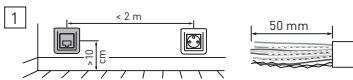

Informatique Téléphone

Mosaic

*Boîte profondeur 40 mm mini

FR
Cet
appareil
se
recycle
À DÉPOSER
EN MAGASIN
OU À DÉPOSER
EN DÉCHÈTERIE

Points de collecte sur www.quefairemesdechets.fr

Made in France

2 ANS
Garantie
légale

En utilisation téléphonique

	1	2	3	4	5	6	7	8
Câblage actuel	Gris	Incolore	Blanc	Marron	Bleu	Jaune	Violet	Orange
Câblage nouveau	Noir	Blanc	Rose	Orange	Jaune	Bleu	Violet	Marron

LE11567AB © Legrand 2019

⚠ Respecter strictement les conditions d'installation et d'utilisation