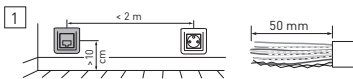

2 ANS
Garantie
légale

En utilisation téléphonique

	1	2	3	4	5	6	7	8
Câblage actuel	Gris	Incolore	Blanc	Marron	Bleu	Jaune	Violet	Orange
Câblage nouveau	Noir	Blanc	Rose	Orange	Jaune	Bleu	Violet	Marron

LE11 548AB © Legrand 2019

⚠ Respecter strictement les conditions d'installation et d'utilisation

Dans le cadre d'un ajout d'une prise RJ45, conserver le type de câblage initial.

En utilisation informatique. Type de câblage au choix A ou B