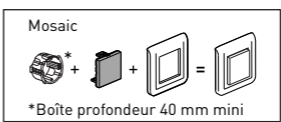

MOSAIC™ OBTURATEUR

0 996 71
FABRIQUÉ EN FRANCE

Pro & Consumer Service
BP 30076 - 87002 LIMOGES CEDEX FRANCE
www.legrand.com
Design and Quality by LEGRAND (France)

Pour masquer une boîte à encastrer

Obtuteur