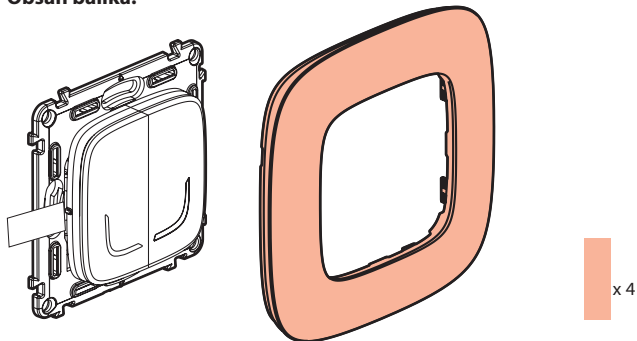

Dvojitý bezdrôtový spínač

7 525 87 - 7 526 87 - 7 527 87 - 7 528 87 - 7 529 87

Tento balík je smart príslušenstvo, ktoré **vyžaduje**, aby ste si najprv kúpili a nainštalovali smart štartovací balík a Valena Allure s Netatmo smart zásuvky, spínače (s možnosťou stmievania) a/alebo smart mikromoduly ako prvé.

Tento produkt ovláda iba smart spínače (s možnosťou stmievania), mikromoduly a smart zásuvky z rady Valena Allure s Netatmo.

Obsah balíka:

Dvojitý bezdrôtový spínač

Rámik

Premiestňovateľné lepiace pásiky

Frekvenčné pásma: 2,4 – 2,4835 GHz
Hladina výkonu: < 100 mW

www.legrand.sk

Legrand Slovensko s.r.o. Plus Centrum Panónska cesta 7
851 04 Bratislava 5 • www.legrand.sk

LET1454AA

Montáž dvojitého bezdrôtového spínača

Na spárovanie bezdrôtového ovládania pre osvetlenie alebo elektrické zariadenia s vašou smart inštaláciou by ste mali dodržiavať pokyny:

- v aplikácii **Legrand Home + Control** (časť **Nastavenia/Pridať nový produkt**)
- alebo si pozrite používateľský návod na stránke legrand.sk