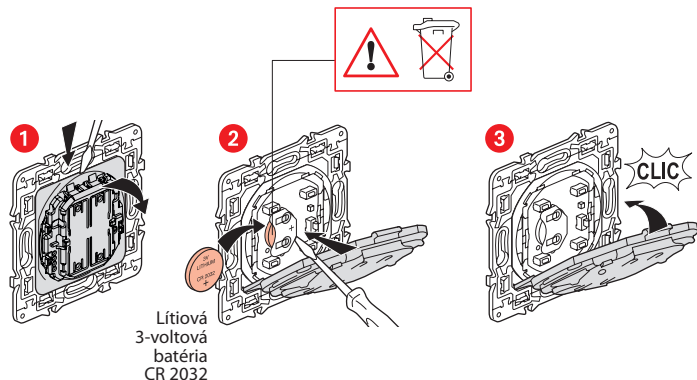

Výmena batérie

ZJEDNODUŠENÉ EURÓPSKE VYHLÁSENIE O ZHODE

Dolepodpísaná

Legrand

hlasuje, že rádioelektrické zariadenie uvedené v týchto pokynoch spĺňa smernicu 2014/53/EÚ.

Úplné znenie európskeho vyhlásenia o zhode je dostupné na tejto internetovej stránke:

www.legrandoc.com