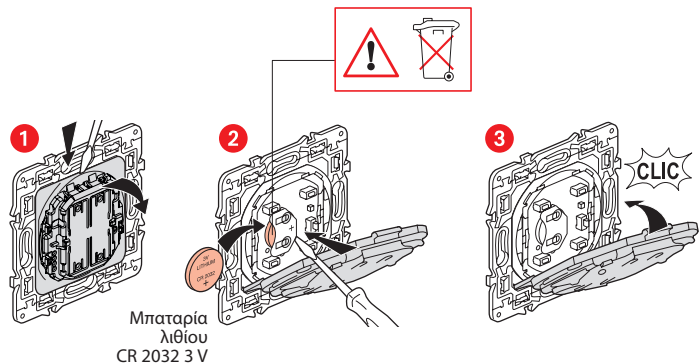

Αντικατάσταση της μπαταρίας

Μπαταρία
λίθιου
CR 2032 3 V

ΑΠΛΟΠΟΙΗΜΕΝΗ ΔΗΛΩΣΗ ΣΥΜΜΟΡΦΩΣΗΣ ΕΕ

Ο υπογεγραμμένος,

Legrand

δηλώνει ότι οι ραδιοηλεκτρικοί εξοπλισμοί που αναφέρονται στο παρόν εγχειρίδιο συμμορφώνονται με την οδηγία 2014/53/ΕΕ.
Το πλήρες κείμενο της δήλωσης συμμόρφωσης ΕΕ διατίθεται στην ακόλουθη διεύθυνση Internet:

www.legrandoc.com