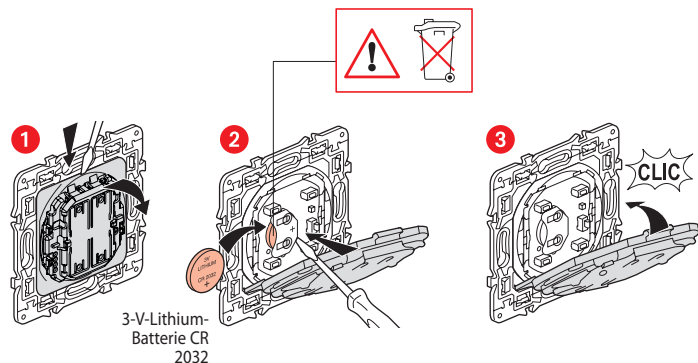

Batterietausch

VEREINFACHTE EU-KONFORMITÄTSERKLÄRUNG

Der Unterzeichner,

Legrand

erklärt, dass das in dieser Anleitung genannte funkgesteuerte Elektrogerät der Richtlinie 2014/53/EU entspricht.

Den vollständigen Wortlaut der EU-Konformitätserklärung finden Sie auf folgender Website:

www.legrandoc.com