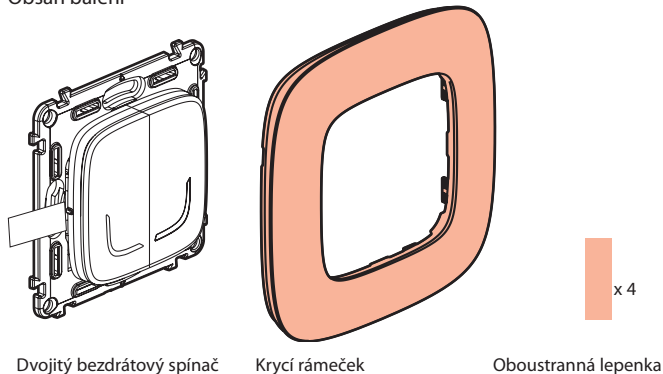

Dvojitý bezdrátový spínač

7 525 87 - 7 526 87 - 7 527 87 - 7 528 87 - 7 529 87

Pro správnou funkci přístroje je **nutné** nejdříve instalovat startovací kit Valena Allure s Netatmo, spínané zásuvky, spínače (s možností stmívání nebo mikromoduly).

Tento přístroj ovládá pouze spínané zásuvky, mikromoduly a spínače (s možností stmívání) programu Valena Allure s Netatmo.

Obsah balení

Rozsah frekvence: 2.4 - 2.4835 GHz
Výstupní výkon: < 100 mW

www.legrand.cz

Legrand - technická podpora
tel.: 246 007 607 - e-mail: technicka.podpora@legrandcs.cz

LET1454AA

Instalujte dvojitý bezdrátový spínač

Pro spárování bezdrátového spínače s drátovými přístroji pro ovládání osvětlení následujte pokyny:

- -v aplikaci **Legrand Home + Control (Nastavení/Nový přístroj)**
- -v návodech na www.legrand.cz