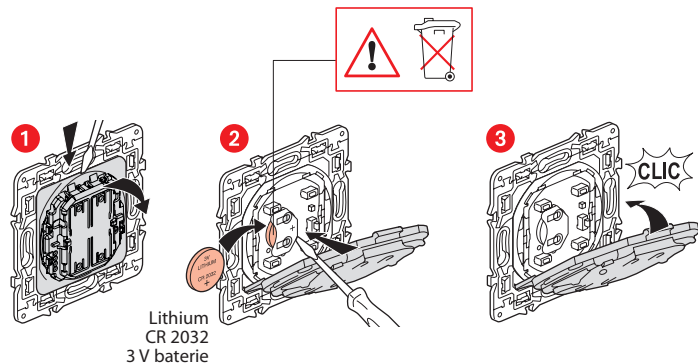

Výměna baterie

ZJEDNODUŠENÉ EU PROHLÁŠENÍ O SHODĚ

Níže podepsaný,

Legrand

prohlašuje že rádio-elektronické zařízení popisované
v tomto návodu odpovídá nařízení 2014/53/EU.

Plný text tohoto EU prohlášení
je dostupný na stránce:

www.legrandoc.com