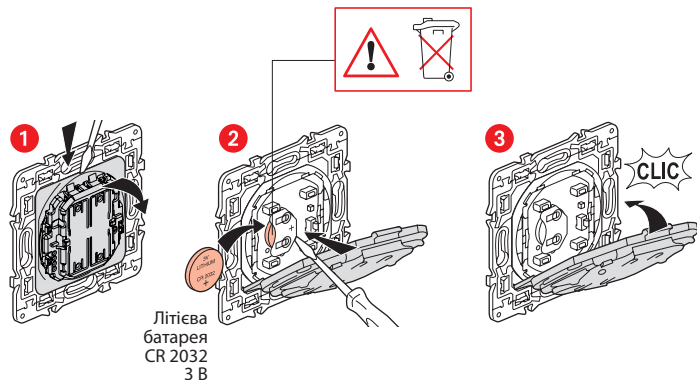

Заміна батареї

СПРОЩЕНА ДЕКЛАРАЦІЯ ВІДПОВІДНОСТІ НОРМАМ ЄС

Нижчезазначена компанія,

Legrand

заявляє, що радіо- та електрообладнання, що згадується в цьому документі, відповідає директиві 2014/53/EU.

Повний текст декларації відповідності нормам ЄС доступний на сайті:

www.legrandoc.com