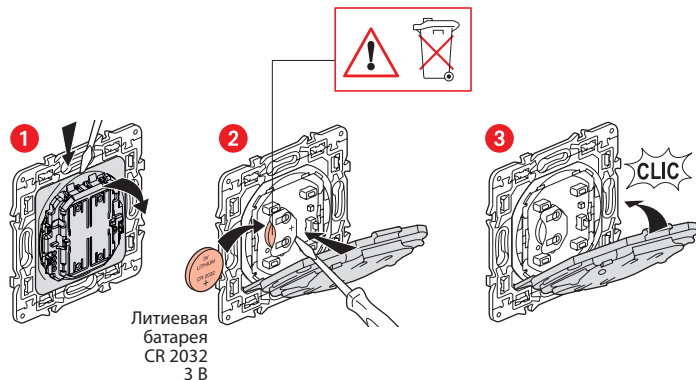

Замена батареи

Литиевая
батарея
CR 2032
3 В

УПРОЩЕННАЯ ДЕКЛАРАЦИЯ СООТВ. НОРМАМ ЕС

Нижеподписавшийся

Legrand

заявляет, что радио- и электрооборудование, упомянутое в этих документах, соответствует директиве 2014/53/EU.

Полный текст декларации соответствия нормам ЕС доступен на следующем сайте:

www.legrandoc.com