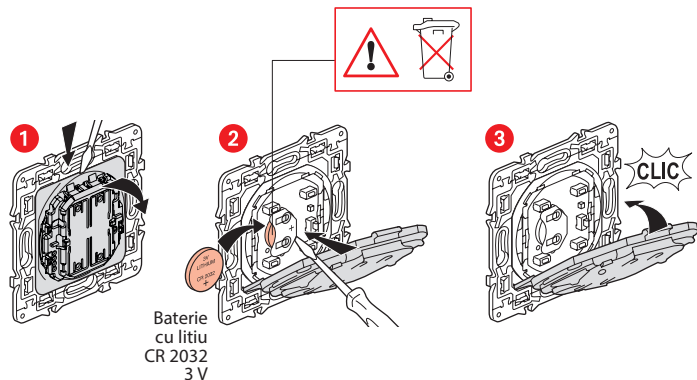

Înlocuirea bateriei

DECLARAȚIE UE DE CONFORMITATE SIMPLIFICATĂ

Subscrisa,

Legrand

declar că echipamentele radioelectrice menționate în aceste instrucțiuni de utilizare sunt conforme cu Directiva 2014/53/UE. Textul complet al declarației UE de conformitate este disponibil la adresa de internet următoare:

www.legrandoc.com