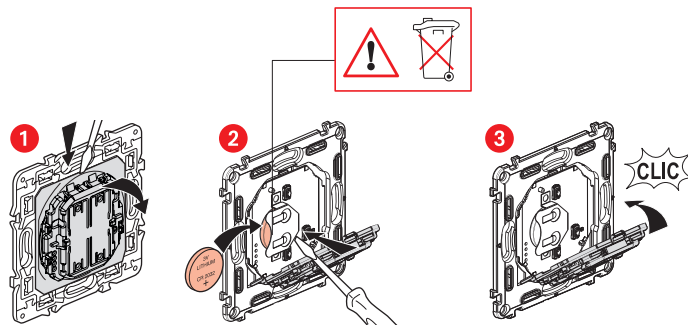

Elem cseréje

Lithium
CR 2032
3 V elem

EGYSZERŰSÍTETT EU-MEGFELELŐSÉGI NYILATKOZAT

Alulírott

Legrand

kijelenti, hogy az ebben az utasításban említett rádióelektronos berendezés megfelel a 2014/53 / EU irányelvnek.

Az EU-megfelelőségi nyilatkozat teljes szövege elérhető:

www.legrandoc.com