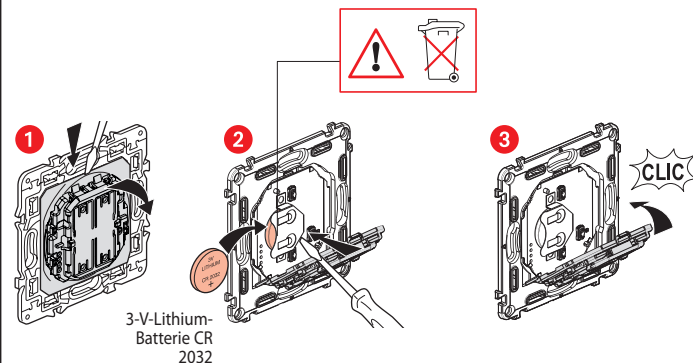

Batterietausch

VEREINFACHTE EU-KONFORMITÄTSERKLÄRUNG

Der Unterzeichner,

Legrand

erklärt, dass das in dieser Anleitung genannte funkgesteuerte Elektrogerät der Richtlinie 2014/53/EU entspricht.

Den vollständigen Wortlaut der EU-Konformitätserklärung finden Sie auf folgender Website:

www.legrandoc.com