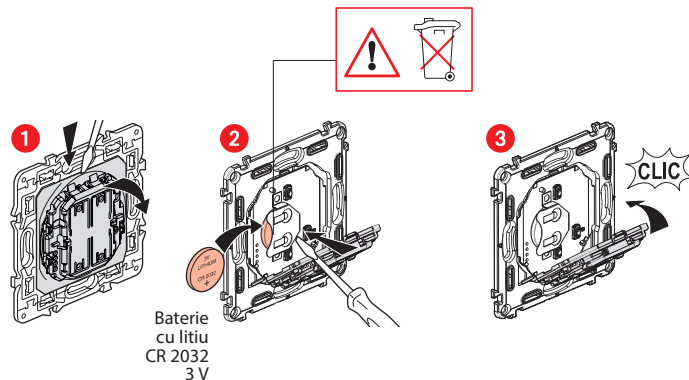

Înlocuirea bateriei

DECLARAȚIE UE DE CONFORMITATE SIMPLIFICATĂ

Subscrisa,

Legrand

declar că echipamentele radioelectrice menționate în aceste instrucțiuni de utilizare sunt conforme cu Directiva 2014/53/UE. Textul complet al declarației UE de conformitate este disponibil la adresa de internet următoare:

www.legrandoc.com