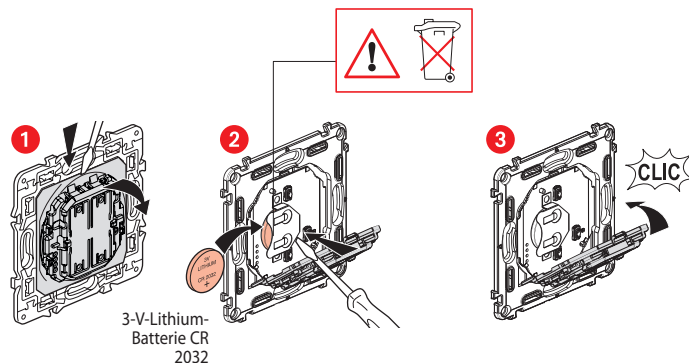

Batterietausch

VEREINFACHTE EU-KONFORMITÄTSERKLÄRUNG

Der Unterzeichner,

Legrand

erklärt, dass das in dieser Anleitung genannte funkgesteuerte Elektrogerät der Richtlinie 2014/53/EU entspricht.

Den vollständigen Wortlaut der EU-Konformitätserklärung finden Sie auf folgender Website:

www.legrandoc.com