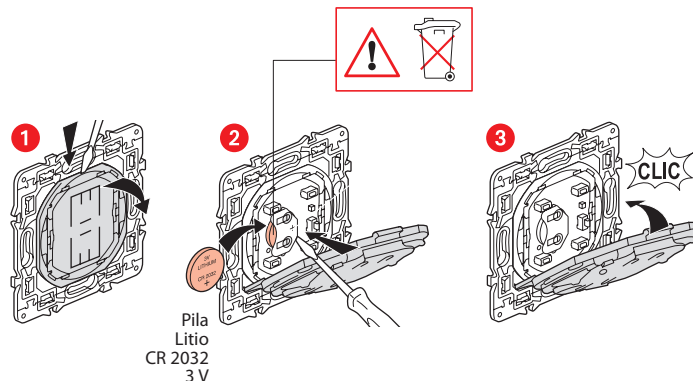

Sustitución de la pila

DECLARACIÓN UE DE CONFORMIDAD SIMPLIFICADA

El abajo firmante,

Legrand

declara que los equipos radioeléctricos citados en este documento son conformes a la directiva 2014/53/UE.

El texto completo de la declaración UE de conformidad está disponible en la siguiente dirección de internet:

www.legrandoc.com