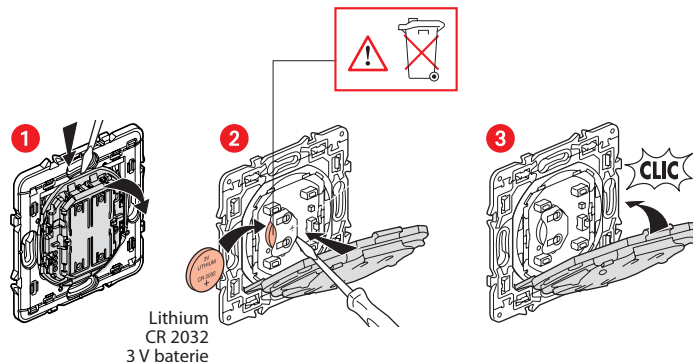

Výměna baterie

ZJEDNODUŠENÉ EU PROHLÁŠENÍ O SHODĚ

Níže podepsaný,

Legrand

prohlašuje že rádio-elektronické zařízení popisované
v tomto návodu odpovídá nařízení 2014/53/EU.

Plný text tohoto EU prohlášení
je dostupný na stránce:

www.legrandoc.com