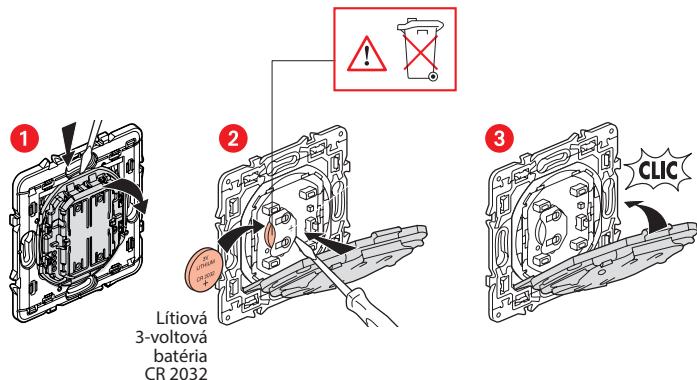

Výmena batérie

ZJEDNODUŠENÉ EURÓPSKE VYHLÁSENIE O ZHODE

Dolepodpísaná

Legrand

hlasuje, že rádioelektrické zariadenie uvedené v týchto pokynoch
spĺňa smernicu 2014/53/EÚ.

Úplné znenie európskeho vyhlásenia o zhode je dostupné na tejto
internetovej stránke:

www.legrandoc.com