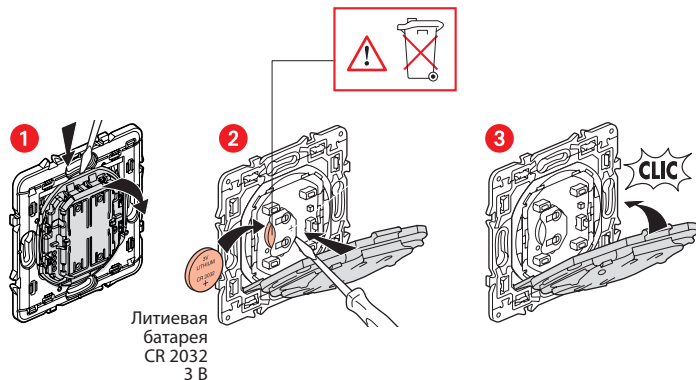

Замена батареи

УПРОЩЕННАЯ ДЕКЛАРАЦИЯ СООТВ. НОРМАМ ЕС

Нижеподписавшийся

Legrand

заявляет, что радио- и электрооборудование, упомянутое в этих документах, соответствует директиве 2014/53/EU.

Полный текст декларации соответствия нормам ЕС доступен на следующем сайте:

www.legrandoc.com