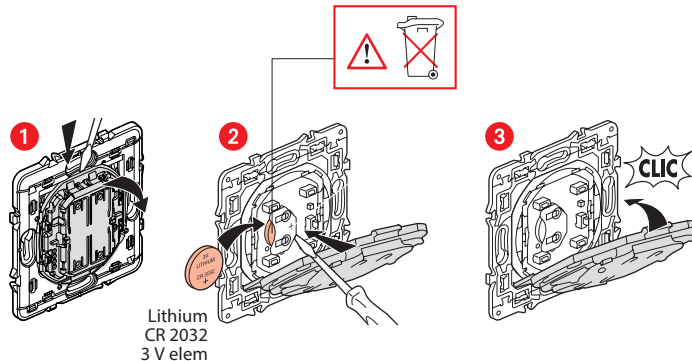

Elem cseréje

EGYSZERŰSÍTETT EU-MEGFELELŐSÉGI NYILATKOZAT

Alulírott

Legrand

kijelenti, hogy az ebben az utasításban említett rádióelektronikus berendezés megfelel a 2014/53 / EU irányelvnek. Az EU-megfelelőségi nyilatkozat teljes szövege elérhető:

www.legrandoc.com