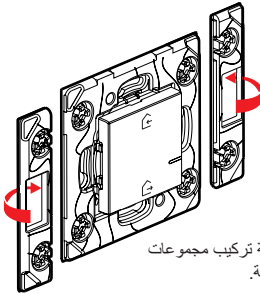

www.legrandoc.com

هذا المنتج هو جهاز متصل يتطلب منك أولاً شراء وتركيب علبة المنتجات الأساسية المتصلة ومخارج المقابس، و/أو المفاتيح، و/أو وحدات الإضاءة الصغيرة المتصلة ماركة Arteor with Netatmo.

تقتصر وظيفة التحكم الخاصة بهذا المنتج على المفاتيح، ووحدات الإضاءة الصغيرة، ومخارج المقابس المتصلة ماركة Arteor with Netatmo.

محتويات العلبة

وحدة التحكم اللاسلكية لمغادرة المنزل/
العودة إلى المنزل

نطاقات التردد: 2.4 - 2.4835 جيجاهرتز
مستوى القدرة: > 100 مللي واط

تركيب وحدة التحكم اللاسلكية لوضع التنبيه/السكون

إضافة وحدة التحكم اللاسلكية لوضع التنبيه/السكون إلى المنتجات المتصلة المركبة لديك، يجب اتباع الإرشادات:
- الواردة في دليل المستخدم المرفق مع علبة المنتجات الأساسية المتصلة
- الموجودة في التطبيق Home + Control الخاص بشركة Legrand (القسم الإعدادات/إضافة منتج جديد)
- أو راجع دليل المستخدم المتوفر على legrand.fr

www.legrand.fr/reference/574215

LEGRAND - Pro and Consumer Service - BP 30076
87002 LIMOGES CEDEX FRANCE • www.legrand.com

بطارية ليثيوم
بجهد 3 فولت
CR 2032

قد يفصل الهيكل في حالة تركيب مجموعات
مكونة من منتجين أو ثلاثة.