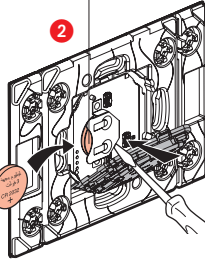

قد يفصل الهيكل في حالة تركيب مجموعات
مكونة من منتجين أو ثلاثة.

SIMPLIFIED EU DECLARATION OF CONFORMITY

The undersigned,

Legrand

declares that the radio-electric equipment referred to in these instructions
complies with directive 2014/53/EU.

The full text of the EU declaration of conformity
is available on the following website:

www.legrandoc.com