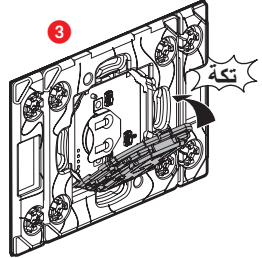

قد يفصل الهيكل في حالة تركيب مجموعات
مكونة من منتجين أو ثلاثة.

SIMPLIFIED EU DECLARATION OF CONFORMITY

The undersigned,

Legrand

declares that the radio-electric equipment referred to in these instructions
complies with directive 2014/53/EU.

The full text of the EU declaration of conformity
is available on the following website:

www.legrandoc.com