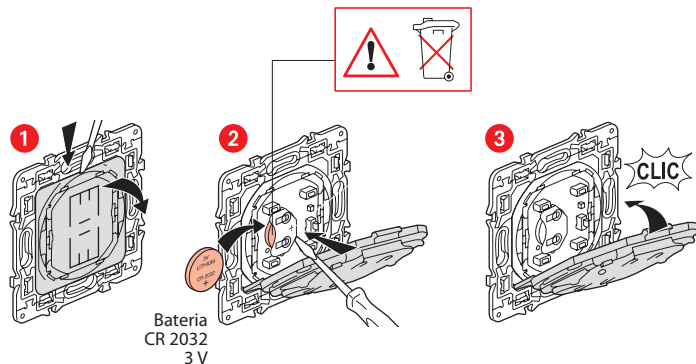

Wymiana baterii

DEKLARACJA ZGODNOŚCI UE SKRÓCONA

Niżej podpisany,

Legrand

oświadcza, że urządzenia radioelektryczne wymienione w niniejszej instrukcji są zgodne z dyrektywą 2014/53/WE.

Pełny tekst deklaracji zgodności UE jest dostępny na stronie internetowej:

www.legrandoc.com