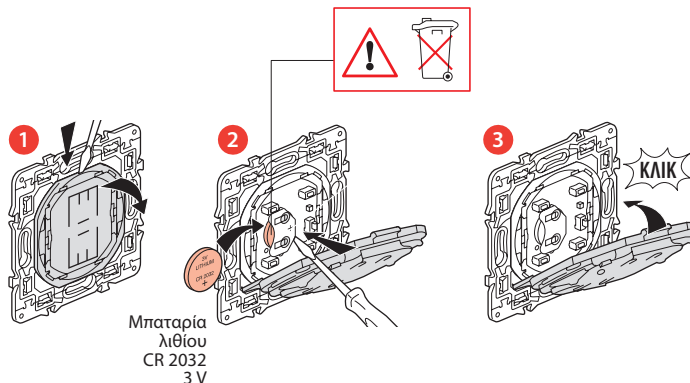

Αντικατάσταση της μπαταρίας

ΑΠΛΟΠΟΙΗΜΕΝΗ ΔΗΛΩΣΗ ΣΥΜΜΟΡΦΩΣΗΣ ΕΕ

Ο υπογεγραμμένος,

Legrand

δηλώνει ότι οι ραδιοηλεκτρικοί εξοπλισμοί που αναφέρονται στο παρόν εγχειρίδιο συμμορφώνονται με την οδηγία 2014/53/ΕΕ. Το πλήρες κείμενο της δήλωσης συμμόρφωσης ΕΕ διατίθεται στην ακόλουθη διεύθυνση Internet:

www.legrandoc.com