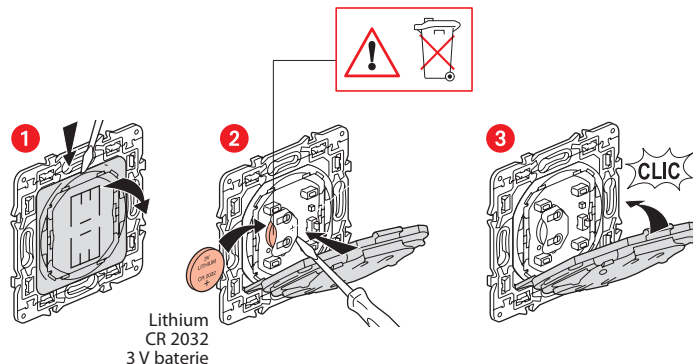

Výměna baterie

ZJEDNODUŠENÉ EU PROHLÁŠENÍ O SHODĚ

Níže podepsaný,

Legrand

prohlašuje že rádio-elektronické zařízení popisované
v tomto návodu odpovídá nařízení 2014/53/EU.

Plný text tohoto EU prohlášení
je dostupný na stránce:

www.legrandoc.com